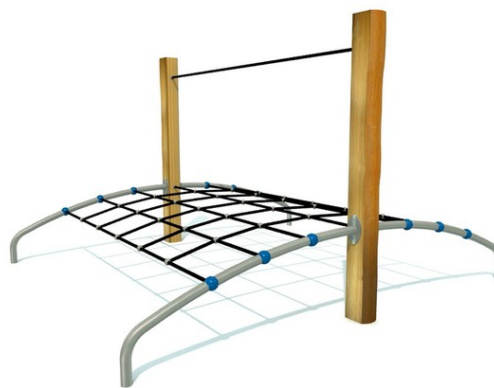

Rampal 4

Popis herních prvků

2x akátová stojka, 1x horizontální zahnutá balanční síť,
1x, horizontální oporné lano

No. číslo	RR-0563-00
Věková skupina	3 - 14
Rozměry (m)	2,4 x 2,2 x 1,5
Potřebná plocha (m)	5,4 x 5,1
Povrch tlumící náraz (m ²)	26
Max. výška pádu (m)	do 0,6
Počet uživatelů	4