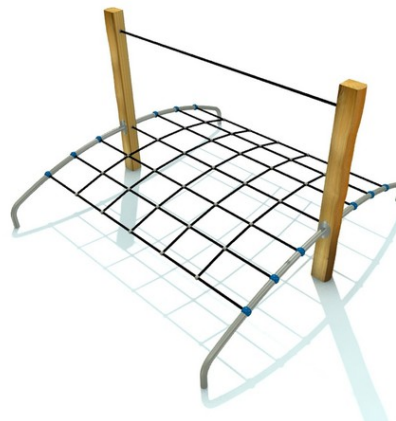

Rampal 4

Popis herních prvků

2x akátová stojka, 1x horizontální zahnutá balanční síť,
1x, horizontální oporné lano

No. číslo	RR-0563-00
Věková skupina	3 - 14
Rozměry (m)	2,4 x 2,2 x 1,5
Potřebná plocha (m)	5,4 x 5,1
Povrch tlumící náraz (m ²)	26
Max. výška pádu (m)	do 0,6
Počet uživatelů	4