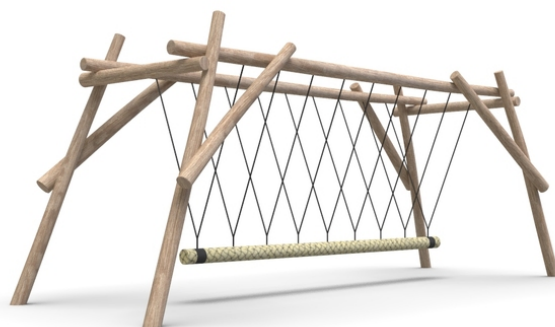

## Woody Doo

### Ramr midi

#### Popis herních prvků

akátová konstrukce houpačky, 1x zavěšená lanová houpačka

<b>No. číslo</b>	WD-0442-00
<b>Věková skupina</b>	3 - 14
<b>Rozměry (m)</b>	7,0 x 1,75 x 2,8
<b>Potřebná plocha (m)</b>	12,1 x 3,0
<b>Povrch tlumící náraz (m<sup>2</sup>)</b>	21
<b>Max. výška pádu (m)</b>	1,5
<b>Počet uživatelů</b>	8