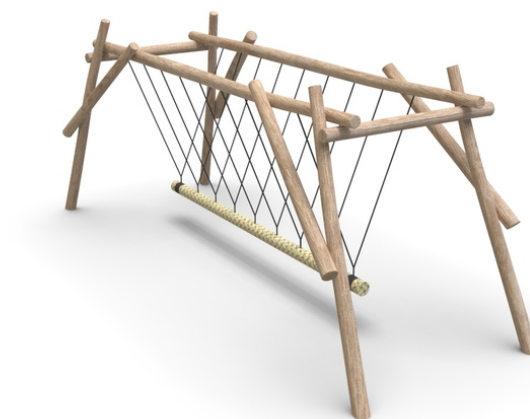

## Woody Doo

### Ramr midi

#### Popis herních prvků

akátová konstrukce houpačky, 1x zavěšená lanová houpačka

<b>No. číslo</b>	WD-0442-00
<b>Věková skupina</b>	3 - 14
<b>Rozměry (m)</b>	7,0 x 1,75 x 2,8
<b>Potřebná plocha (m)</b>	12,1 x 3,0
<b>Povrch tlumící náraz (m<sup>2</sup>)</b>	21
<b>Max. výška pádu (m)</b>	1,5
<b>Počet uživatelů</b>	8