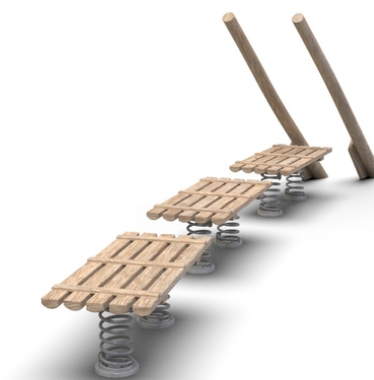

Woody Doo

Ratis

Popis herních prvků

6x pružina, 3x konstrukce voru, 2x akátové veslo

No. číslo	WD-0446-00
Věková skupina	3 - 14
Rozměry (m)	7,0 x 1,3 x 2,0
Potřebná plocha (m)	9,5 x 4,2
Povrch tlumící náraz (m²)	29,2
Max. výška pádu (m)	0,6
Počet uživatelů	6