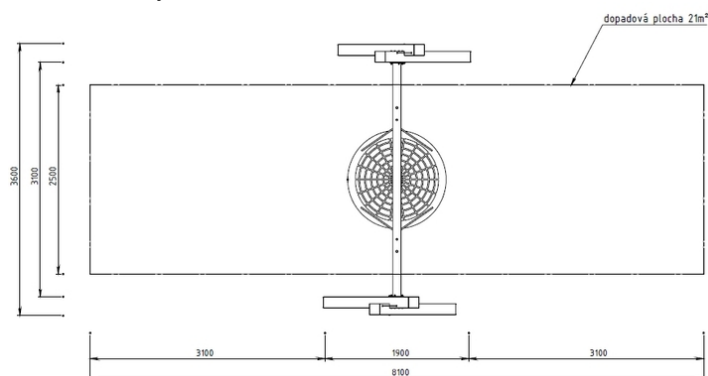

ČSN EN 1176-1 ed.2:2018; ČSN EN 1176-2 ed.2:2018