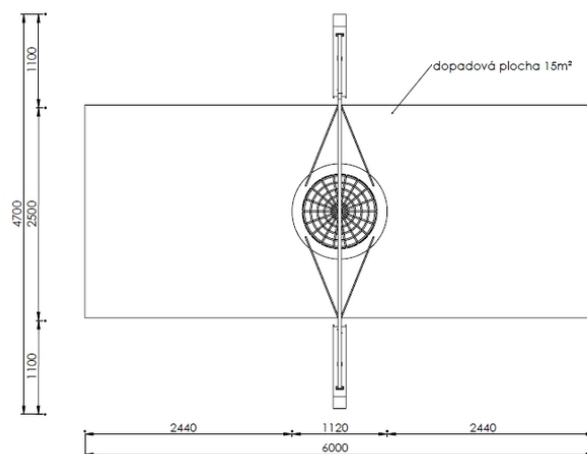

Vizualizace mají informativní charakter.