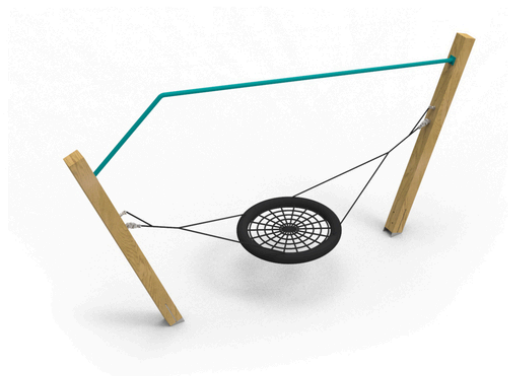

Dikulo

Ringo 90

Popis herních prvků

1x zavěšená skupinová houpačka, 2x dřevěná stojka, 1x kovová oporná tyč

No. číslo	DI-0280-00
Věková skupina	3+
Rozměry (m)	4,6 x 1,2 x 2,7
Potřebná plocha (m)	6 x 4,6
Povrch tlumící náraz (m ²)	15
Max. výška pádu (m)	1
Počet uživatelů	3

Vizualizace mají informativní charakter.