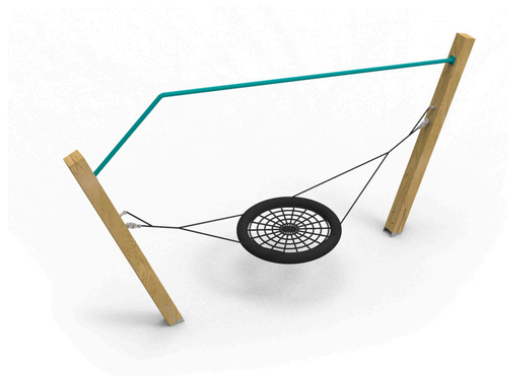

Popis herních prvků

1x zavěšená skupinová houpačka, 2x dřevěná stojka, 1x kovová oporná tyč

No. číslo	DI-0280-00
Věková skupina	3+
Rozměry (m)	4,6 x 1,2 x 2,7
Potřebná plocha (m)	6 x 4,6
Povrch tlumící náraz (m ²)	15
Max. výška pádu (m)	1
Počet uživatelů	3