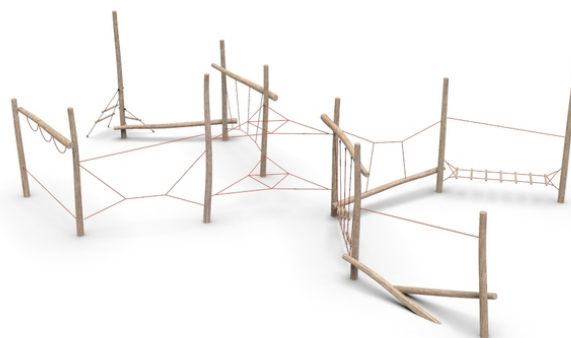

Woody Doo

Ropeon 02

Popis herních prvků

11x akátová stojka, 4x balanční kladina, 3x horizontální ráhno překážky, 1x lanový most s příčkami, 2x lanový výlez s příčkami, 6x lanová...

No. číslo	WD-0620-00
Věková skupina	3 - 14
Rozměry (m)	14,8 x 10,7 x 3,2
Potřebná plocha (m)	17,4 x 13,5
Povrch tlumící náraz (m²)	106
Max. výška pádu (m)	0,95
Počet uživatelů	20

Vizualizace mají informativní charakter.