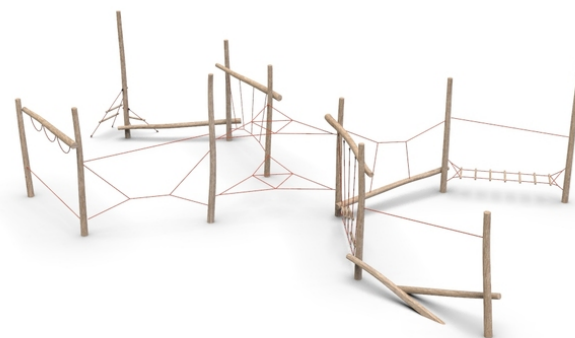

Woody Doo

Ropeon 02

Popis herních prvků

11x akátová stojka, 4x balanční kladina, 3x horizontální ráhno překážky, 1x lanový most s příčkami, 2x lanový výlez s příčkami, 6x lanová...

Vizualizace mají informativní charakter.