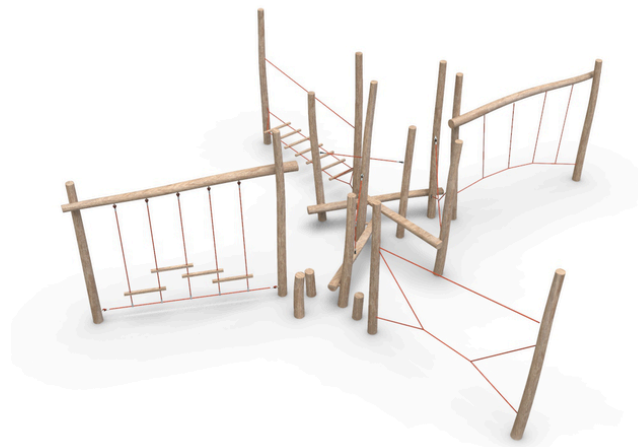

Popis herních prvků

14x akátová stojka, 3x nášlap, 3x horizontální balanční kladina, 1x lanový most s nášlapy a oporným lanem, 2x polezná síť, 1x polezná síť...

No. číslo	WD-0624-00
Věková skupina	3 - 14
Rozměry (m)	8,9 x 9,8 x 3,2
Potřebná plocha (m)	11,7 x 12,1
Povrch tlumící náraz (m ²)	66
Max. výška pádu (m)	1
Počet uživatelů	23

Vizualizace mají informativní charakter.