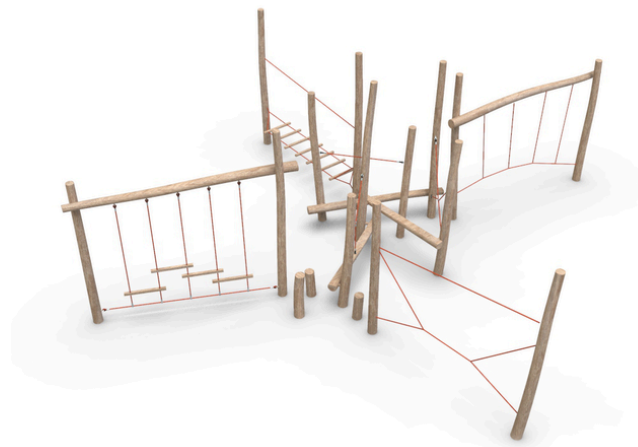

## Woody Doo

### Popis herních prvků

14x akátová stojka, 3x nášlap, 3x horizontální balanční kladina, 1x lanový most s nášlapy a oporným lanem, 2x polezná síť, 1x polezná síť...

No. číslo	WD-0624-00
Věková skupina	3 - 14
Rozměry (m)	8,9 x 9,8 x 3,2
Potřebná plocha (m)	11,7 x 12,1
Povrch tlumící náraz (m <sup>2</sup> )	66
Max. výška pádu (m)	1
Počet uživatelů	23