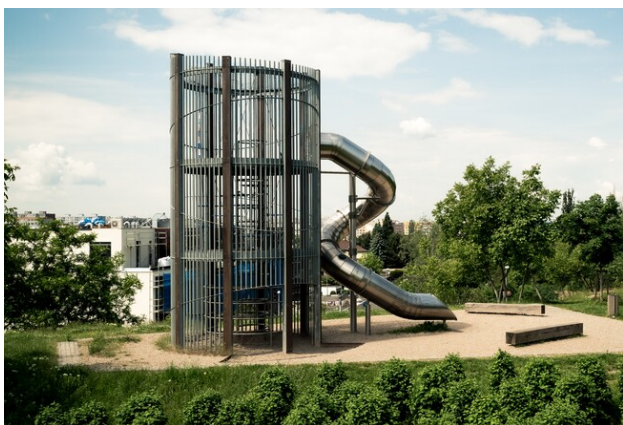

Popis herních prvků

kruhový, ocelový žebřík s bezpečnostními mezi podestami, meziúrovňové, plastové podlahky, kruhový, ocelový žebřík, dlouhý šroubový...

No. číslo	XA-0010-00
Věková skupina	3-14
Rozměry (m)	8,5 x 4,2 x 8,7
Potřebná plocha (m)	12,0 x 7,2
Povrch tlumící náraz (m ²)	17
Max. výška pádu (m)	2,4
Počet uživatelů	12