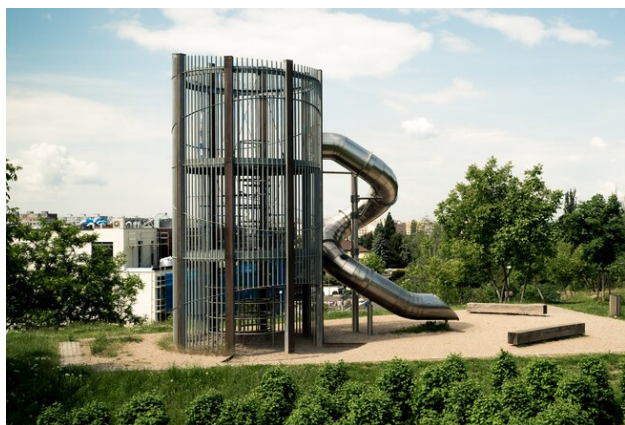

Popis herních prvků

kruhový, ocelový žebřík s bezpečnostními mezi podestami, meziúrovňové, plastové podlahky, kruhový, ocelový žebřík, dlouhý šroubový...

No. číslo	XA-0010-00
Věková skupina	3-14
Rozměry (m)	8,5 x 4,2 x 8,7
Potřebná plocha (m)	12,0 x 7,2
Povrch tlumící náraz (m ²)	17
Max. výška pádu (m)	2,4
Počet uživatelů	12