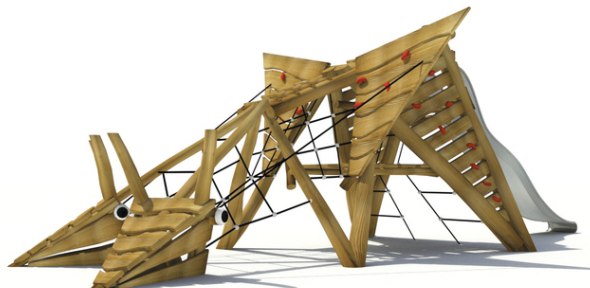

## Woody Doo

### Saň dvouhlavá

#### Popis herních prvků

skluzavka, lezecké sítě 4x, lezecká stěna s chyty 4x, šikmý žebřík, skrytá podesta, balanční prvek hlava 2x, lanový žebřík 3x, přidržovací...

No. číslo	BA-0347-00
Věková skupina	3-14
Rozměry (m)	8,3 x 2,6 x 3,0
Potřebná plocha (m)	11,8 x 7,0
Povrch tlumící náraz (m <sup>2</sup> )	55
Max. výška pádu (m)	3
Počet uživatelů	20