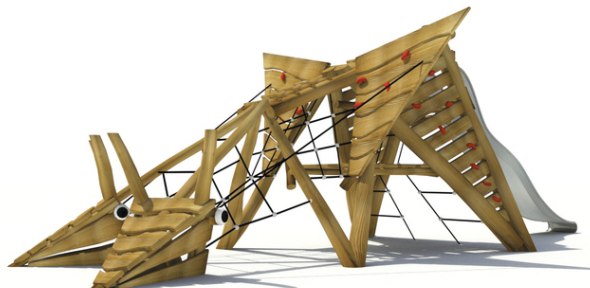

Popis herních prvků

skluzavka, lezecké sítě 4x, lezecká stěna s chyty 4x, šikmý žebřík, skrytá podesta, balanční prvek hlava 2x, lanový žebřík 3x, přidržovací...

No. číslo	BA-0347-00
Věková skupina	3-14
Rozměry (m)	8,3 x 2,6 x 3,0
Potřebná plocha (m)	11,8 x 7,0
Povrch tlumící náraz (m ²)	55
Max. výška pádu (m)	3
Počet uživatelů	20