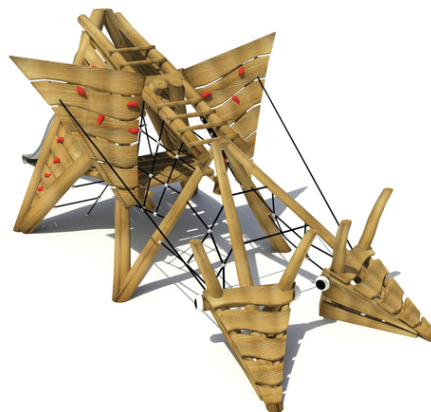

## Woody Doo

### Saň dvouhlavá

#### Popis herních prvků

skluzavka, lezecké sítě 4x, lezecká stěna s chyty 4x, šikmý žebřík, skrytá podesta, balanční prvek hlava 2x, lanový žebřík 3x, přidržovací...

No. číslo	BA-0347-00
Věková skupina	3-14
Rozměry (m)	8,3 x 2,6 x 3,0
Potřebná plocha (m)	11,8 x 7,0
Povrch tlumící náraz (m <sup>2</sup> )	55
Max. výška pádu (m)	3
Počet uživatelů	20