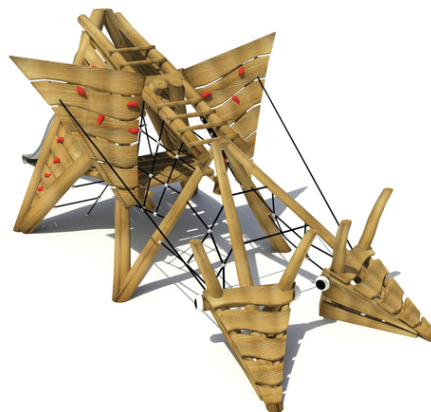

Popis herních prvků

skluzavka, lezecké sítě 4x, lezecká stěna s chyty 4x, šikmý žebřík, skrytá podesta, balanční prvek hlava 2x, lanový žebřík 3x, přidržovací...

No. číslo	BA-0347-00
Věková skupina	3-14
Rozměry (m)	8,3 x 2,6 x 3,0
Potřebná plocha (m)	11,8 x 7,0
Povrch tlumící náraz (m ²)	55
Max. výška pádu (m)	3
Počet uživatelů	20