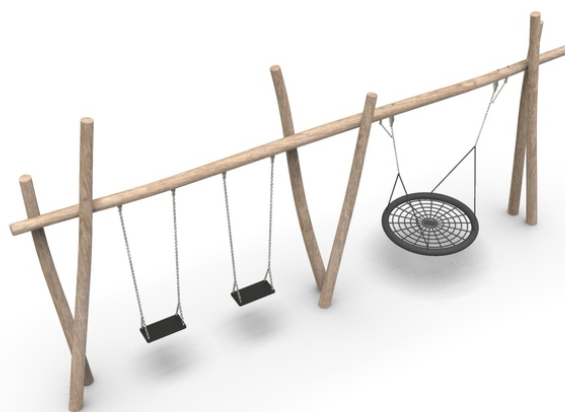

Woody Doo

Sesto

Popis herních prvků

rahnová konstrukce houpačky z akátové kulatiny, 1x zavěšený houpací koš, 2x zavěšené houpací sedátko

No. číslo	WD-0417-00
Věková skupina	3 - 14
Rozměry (m)	7 x 1,3 x 3,4
Potřebná plocha (m)	7 x 8
Povrch tlumící náraz (m²)	50
Max. výška pádu (m)	1,5
Počet uživatelů	7

Vizualizace mají informativní charakter.