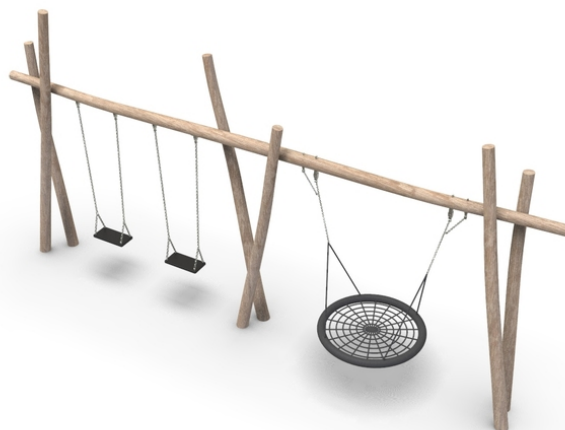

Woody Doo

Sesto

Popis herních prvků

rahnová konstrukce houpačky z akátové kulatiny, 1x zavěšený houpací koš, 2x zavěšené houpací sedátko

No. číslo	WD-0417-00
Věková skupina	3 - 14
Rozměry (m)	7 x 1,3 x 3,4
Potřebná plocha (m)	7 x 8
Povrch tlumící náraz (m²)	50
Max. výška pádu (m)	1,5
Počet uživatelů	7

Vizualizace mají informativní charakter.