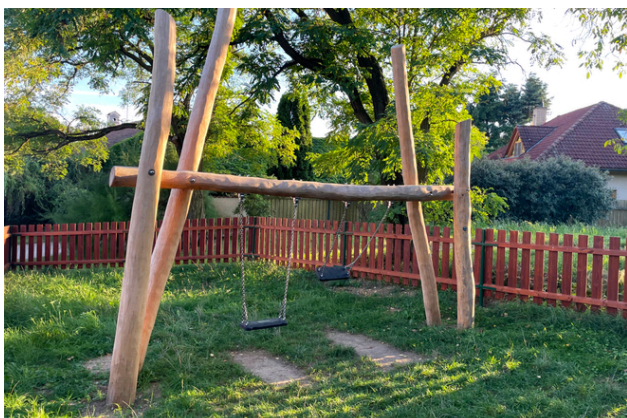

Popis herních prvků

rahnová konstrukce houpačky z akátové kulatiny, 2x zavěšené houpací sedátko

No. číslo	WD-0421-00
Věková skupina	3 - 14
Rozměry (m)	4 x 0,6 x 3,3
Potřebná plocha (m)	4,0 x 6,7
Povrch tlumící náraz (m²)	20
Max. výška pádu (m)	1
Počet uživatelů	2