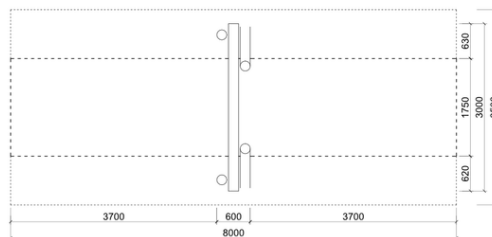

ČSN EN 1176-1 ed.2:2018; ČSN EN 1176-2 ed.2:2018