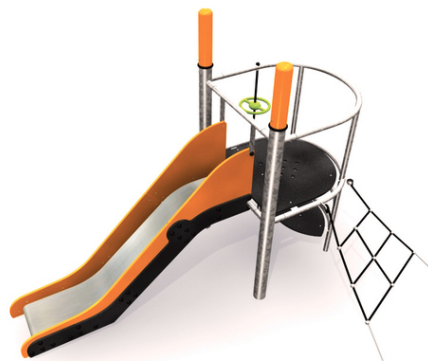

hřiště.cz, s.r.o.
sídlo firmy:
Příkop 838/6
Brno 602 00
www.hriste.cz

kanceláře, korespondence:
Zábrdovická 2
615 00 Brno-Židenice
mobil: +420 777 224 404
e-mail: info@hriste.cz

hřiště.cz

Pipe Age

Skarab I.

Popis herních prvků

skluzavka, žebřík vřetenový krátký, síťový výlez, sedátko, zadní žebřík, madlo "Saturn"

No. číslo	PA-0029-00
Věková skupina	3 - 6
Rozměry (m)	3,5 x 2,0 x 2,2
Potřebná plocha (m)	6,8 x 4,8
Povrch tlumící náraz (m²)	22
Max. výška pádu (m)	0,95
Počet uživatelů	7

Vizualizace mají informativní charakter.