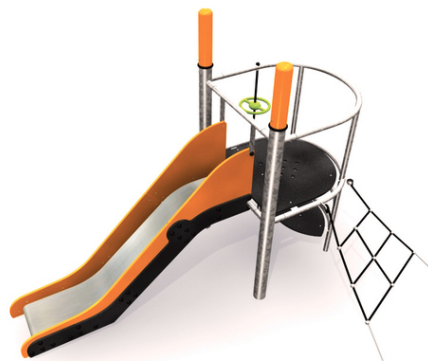

Popis herních prvků

skluzavka, žebřík vřetenový krátký, síťový výlez, sedátko, zadní žebřík, madlo "Saturn"

No. číslo	PA-0029-00
Věková skupina	3 - 6
Rozměry (m)	3,5 x 2,0 x 2,2
Potřebná plocha (m)	6,8 x 4,8
Povrch tlumící náraz (m ²)	22
Max. výška pádu (m)	0,95
Počet uživatelů	7