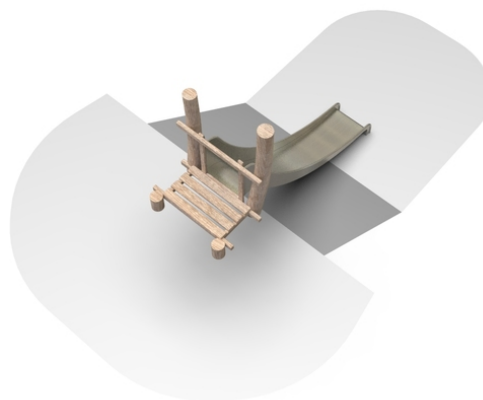

Woody Doo

Slop 1500

Popis herních prvků

1x akátový rám s rampou, 1x nerezová skluzavka

No. číslo	WD-0440-01
Věková skupina	3 - 14
Rozměry (m)	3,1 x 1,1 x 2,9
Potřebná plocha (m)	6,6 x 4,0
Povrch tlumící náraz (m²)	19,5
Max. výška pádu (m)	0,95
Počet uživatelů	1

Vizualizace mají informativní charakter.