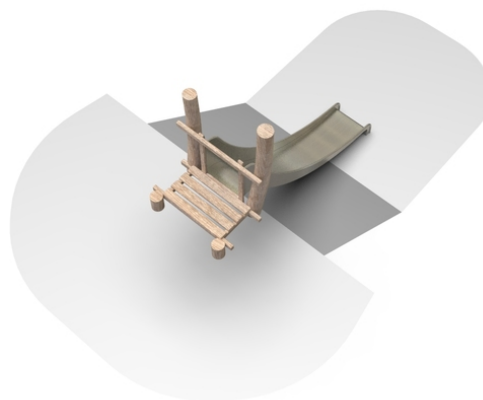

## Woody Doo

### Slop 1500

#### Popis herních prvků

1x akátový rám s rampou, 1x nerezová skluzavka

<b>No. číslo</b>	WD-0440-01
<b>Věková skupina</b>	3 - 14
<b>Rozměry (m)</b>	3,1 x 1,1 x 2,9
<b>Potřebná plocha (m)</b>	6,6 x 4,0
<b>Povrch tlumící náraz (m<sup>2</sup>)</b>	19,5
<b>Max. výška pádu (m)</b>	0,95
<b>Počet uživatelů</b>	1