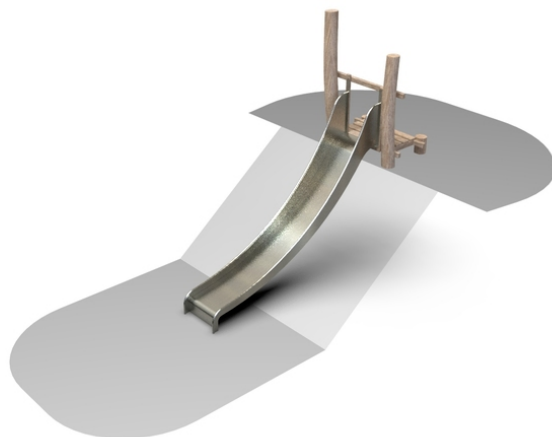

## Woody Doo

### Slop 1500

#### Popis herních prvků

1x akátový rám s rampou, 1x nerezová skluzavka

<b>No. číslo</b>	WD-0440-01
<b>Věková skupina</b>	3 - 14
<b>Rozměry (m)</b>	3,1 x 1,1 x 2,9
<b>Potřebná plocha (m)</b>	6,6 x 4,0
<b>Povrch tlumící náraz (m<sup>2</sup>)</b>	19,5
<b>Max. výška pádu (m)</b>	0,95
<b>Počet uživatelů</b>	1