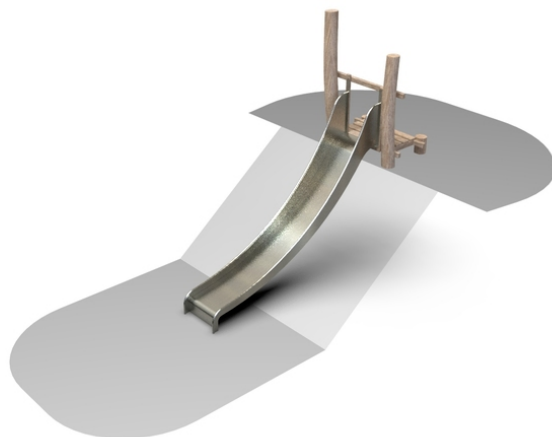

Woody Doo

Slop 1500

Popis herních prvků

1x akátový rám s rampou, 1x nerezová skluzavka

No. číslo	WD-0440-01
Věková skupina	3 - 14
Rozměry (m)	3,1 x 1,1 x 2,9
Potřebná plocha (m)	6,6 x 4,0
Povrch tlumící náraz (m²)	19,5
Max. výška pádu (m)	0,95
Počet uživatelů	1

Vizualizace mají informativní charakter.