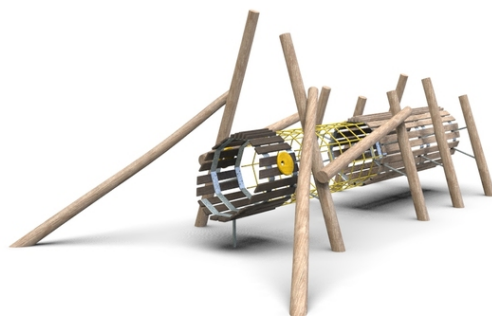

Popis herních prvků

tunelová konstrukce prolézačky v podobě pakobylky na akátových stojkách, 1x lanový tunel

No. číslo	WD-0302-00
Věková skupina	3-14
Rozměry (m)	6,8 x 4,2 x 2,4
Potřebná plocha (m)	8,4 x 5
Povrch tlumící náraz (m ²)	35
Max. výška pádu (m)	1,3
Počet uživatelů	4