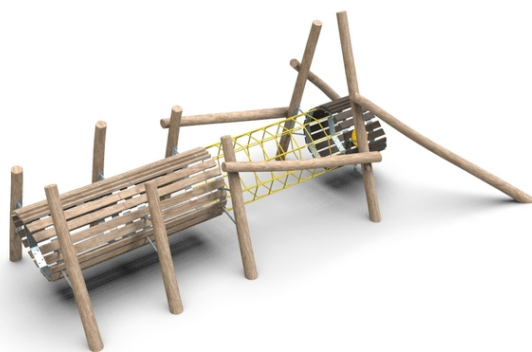

Popis herních prvků

tunelová konstrukce prolézačky v podobě pakobylky na akátových stojkách, 1x lanový tunel

No. číslo	WD-0302-00
Věková skupina	3-14
Rozměry (m)	6,8 x 4,2 x 2,4
Potřebná plocha (m)	8,4 x 5
Povrch tlumící náraz (m ²)	35
Max. výška pádu (m)	1,3
Počet uživatelů	4