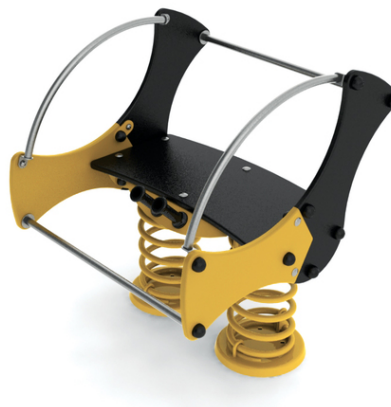

Popis herních prvků

kolébačka pro dva uživatele

No. číslo	PE-0063-00
Věková skupina	2-6
Rozměry (m)	0,8 x 0,8 x 0,7
Potřebná plocha (m)	2,8 x 2,8
Povrch tlumící náraz (m ²)	7
Max. výška pádu (m)	do 0,6
Počet uživatelů	2