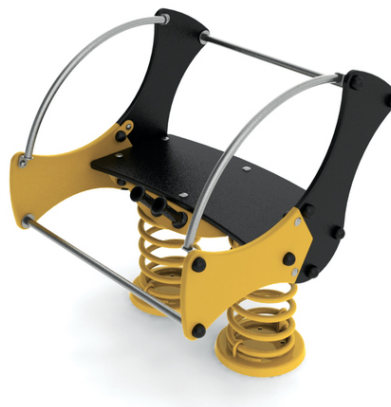

#### Popis herních prvků

kolébačka pro dva uživatele

No. číslo	PE-0063-00
Věková skupina	2-6
Rozměry (m)	0,8 x 0,8 x 0,7
Potřebná plocha (m)	2,8 x 2,8
Povrch tlumící náraz (m <sup>2</sup> )	7
Max. výška pádu (m)	do 0,6
Počet uživatelů	2