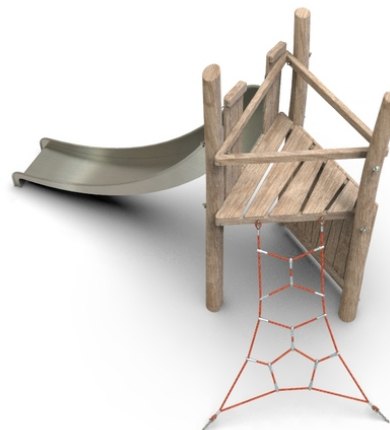

Woody Doo

Tawe 32

Popis herních prvků

konstrukce věžičky s pochozí podlážkou, 1x skluzavka,
1x lanový výlez, 1x lezecká stěna s chyty

No. číslo	WD-0702-00
Věková skupina	3 - 14
Rozměry (m)	4,3 x 2,4 x 3,2
Potřebná plocha (m)	7,6 x 5,1
Povrch tlumící náraz (m²)	26
Max. výška pádu (m)	1,5
Počet uživatelů	3

Vizualizace mají informativní charakter.