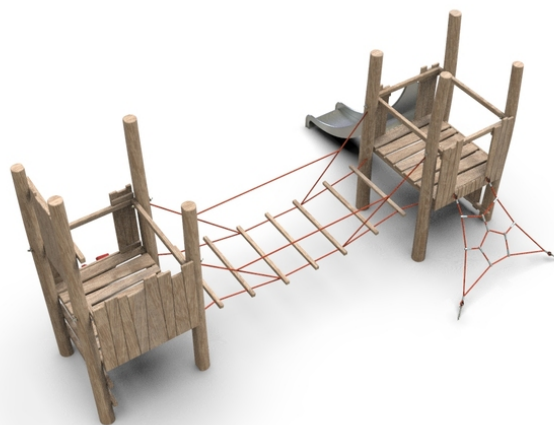

Popis herních prvků

dřevěná konstrukce dvou věží, 1x skluzavka, 1x nakloněná dřevěná plošina, 1x visutý lanový most s dřevěnými nášlapy

Vizualizace mají informativní charakter.

ČSN EN 1176-1 ed.2:2018; ČSN EN 1176-3 ed.2:2018