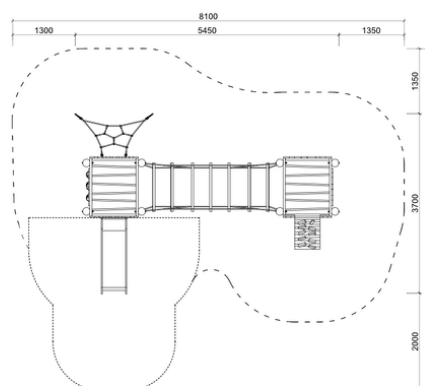

Popis herních prvků

dřevěná konstrukce dvou věží, 1x skluzavka, 1x nakloněná dřevěná plošina, 1x visutý lanový most s dřevěnými nášlapy

Vizualizace mají informativní charakter.

ČSN EN 1176-1 ed.2:2018; ČSN EN 1176-3 ed.2:2018