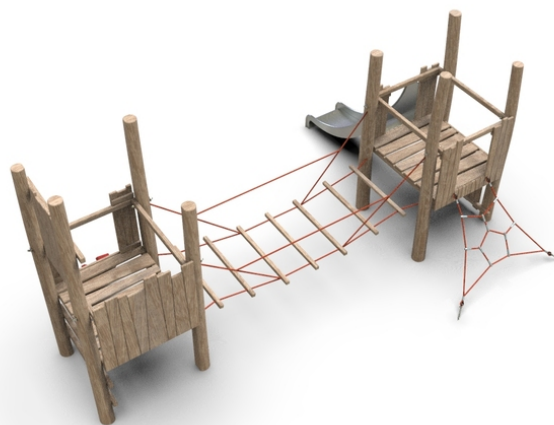

## Woody Doo

#### Popis herních prvků

dřevěná konstrukce dvou věží, 1x skluzavka, 1x nakloněná dřevěná plošina, 1x visutý lanový most s dřevěnými nášlapy

Vizualizace mají informativní charakter.