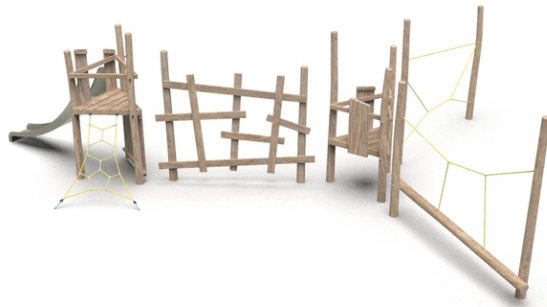

## Woody Doo

#### Popis herních prvků

1x věžička Tawe 32, 1x polezná stěna z latí, 1x nižší věžička s plošinou, 1x lanový prvek Maky 06, 1x lanový prvek Maky 03

<b>No. číslo</b>	WD-0814-00
<b>Věková skupina</b>	3 - 14
<b>Rozměry (m)</b>	10,1 x 7,2 x 3,2
<b>Potřebná plocha (m)</b>	13,4 x 10,1
<b>Povrch tlumící náraz (m<sup>2</sup>)</b>	66
<b>Max. výška pádu (m)</b>	2
<b>Počet uživatelů</b>	16