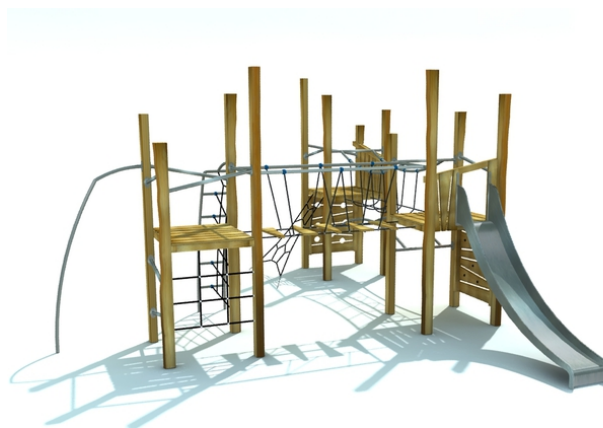

Torid 2

Popis herních prvků

3x konstrukce prolézačky, 1x skluzavka, 1x děrovaná lezecká stěna, 1x lezecká stěna s chyty, 1x lanový výlez, 1x kovový výlez, 3x podlážka,...

No. číslo	RR-0361-00
Věková skupina	3 - 14
Rozměry (m)	5,9 x 7,2 x 3,5
Potřebná plocha (m)	9,4 x 10,6
Povrch tlumící náraz (m ²)	60
Max. výška pádu (m)	2,3
Počet uživatelů	17