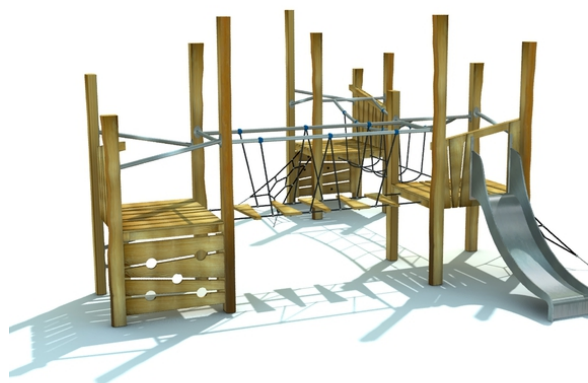

Popis herních prvků

3x konstrukce prolézačky, 1x skluzavka, 1x děrovaná lezecká stěna, 1x lezecká stěna s chyty, 2x lanový výlez, 1x kovový výlez, 3x podlážka,...

No. číslo	RR-0363-00
Věková skupina	3 - 14
Rozměry (m)	5,5 x 6,3 x 3,0
Potřebná plocha (m)	8,0 x 9,6
Povrch tlumící náraz (m ²)	50
Max. výška pádu (m)	0,95
Počet uživatelů	12