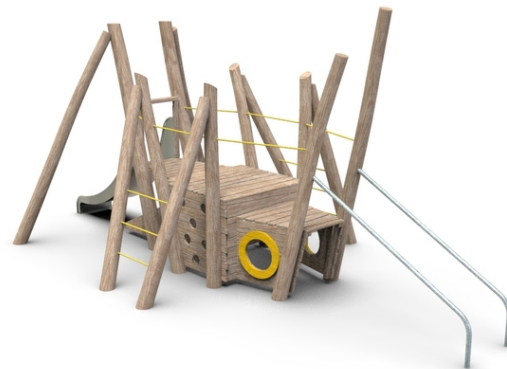

pochozí konstrukce prolézačky v podobě cvrčka, 2x ocelové tykadlo, 1x skluzavka, 5x lezecký chyt, 2x lanový výlez

No. číslo	WD-0301-00
Věková skupina	3 - 14
Rozměry (m)	6,3x3,2x2,6
Potřebná plocha (m)	9,8 x 5,7
Povrch tlumící náraz (m ²)	37
Max. výška pádu (m)	0,95
Počet uživatelů	8