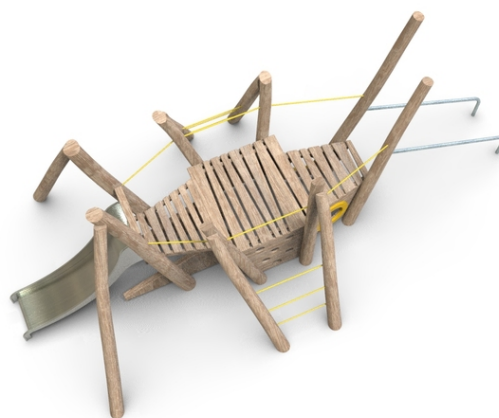

pochozí konstrukce prolézačky v podobě cvrčka, 2x ocelové tykadlo, 1x skluzavka, 5x lezecký chyt, 2x lanový výlez

No. číslo	WD-0301-00
Věková skupina	3 - 14
Rozměry (m)	6,3x3,2x2,6
Potřebná plocha (m)	9,8 x 5,7
Povrch tlumící náraz (m ²)	37
Max. výška pádu (m)	0,95
Počet uživatelů	8