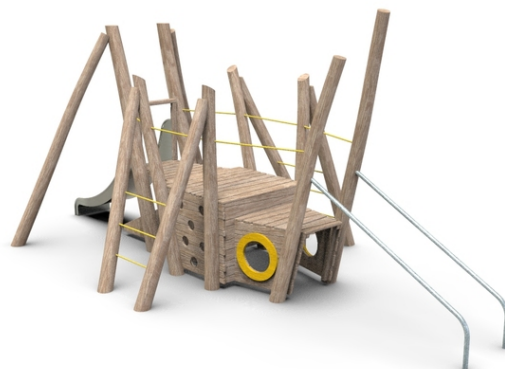

pochozí konstrukce prolézačky v podobě cvrčka, 2x ocelové tykadlo, 1x skluzavka, 5x lezecký chyt, 2x lanový výlez

No. číslo	WD-0301-00
Věková skupina	3 - 14
Rozměry (m)	6,3x3,2x2,6
Potřebná plocha (m)	9,8 x 5,7
Povrch tlumící náraz (m ²)	37
Max. výška pádu (m)	0,95
Počet uživatelů	8