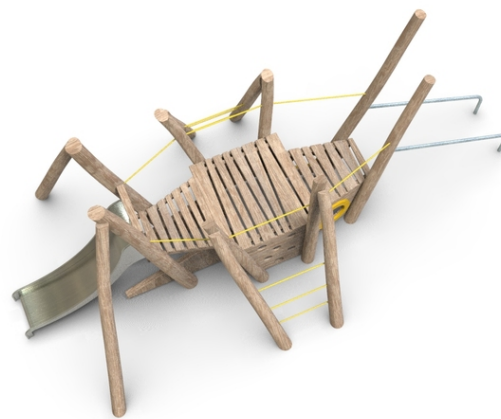

pochozí konstrukce prolézačky v podobě cvrčka, 2x ocelové tykadlo, 1x skluzavka, 5x lezecký chyt, 2x lanový výlez

No. číslo	WD-0301-00
Věková skupina	3 - 14
Rozměry (m)	6,3x3,2x2,6
Potřebná plocha (m)	9,8 x 5,7
Povrch tlumící náraz (m ²)	37
Max. výška pádu (m)	0,95
Počet uživatelů	8