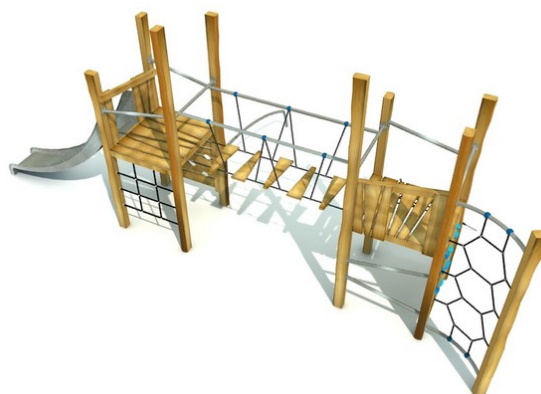

Popis herních prvků

2x konstrukce prolézačky, 1x skluzavka, 1x děrovaná lezecká stěna, 1x lanový výlez, 1x lanový žebřík, 1x lanový most s dřevěnými stupátky,...

No. číslo	RR-0341-00
Věková skupina	3 - 14
Rozměry (m)	7,9 x 4,0 x 3,5
Potřebná plocha (m)	11,9 x 7,5
Povrch tlumící náraz (m ²)	50
Max. výška pádu (m)	2,3
Počet uživatelů	9