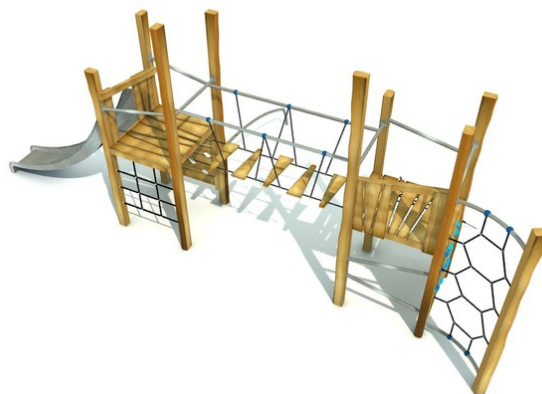

Tovdur 2

Popis herních prvků

2x konstrukce prolézačky, 1x skluzavka, 1x děrovaná lezecká stěna, 1x lanový výlez, 1x lanový žebřík, 1x lanový most s dřevěnými stupátky,...

No. číslo	RR-0341-00
Věková skupina	3 - 14
Rozměry (m)	7,9 x 4,0 x 3,5
Potřebná plocha (m)	11,9 x 7,5
Povrch tlumící náraz (m ²)	50
Max. výška pádu (m)	2,3
Počet uživatelů	9