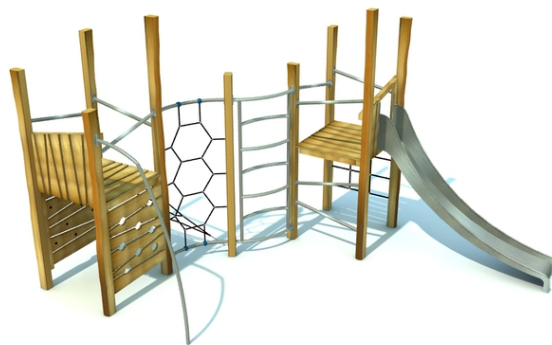

## Rob Roy Natura

#### Popis herních prvků

2x konstrukce prolézačky, 1x skluzavka, 1x děrovaná lezecká stěna, 1x lanový výlez, 1x lanový žebřík, 1x kovový výlez, 6x kovové zábradlí,...

No. číslo	RR-0342-00
Věková skupina	3 - 14
Rozměry (m)	3,9 x 5,6 x 3,5
Potřebná plocha (m)	7,5 x 9,2
Povrch tlumící náraz (m <sup>2</sup> )	43
Max. výška pádu (m)	2,3
Počet uživatelů	9