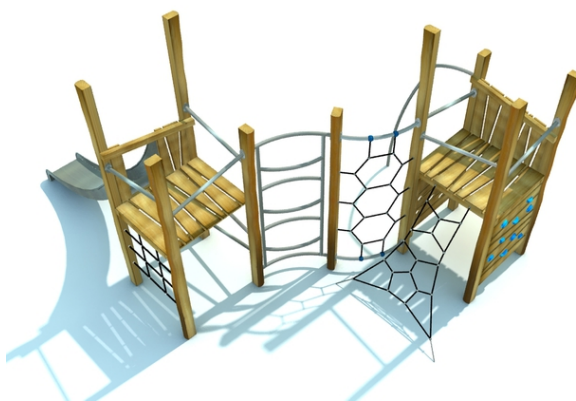

## Rob Roy Natura

#### Popis herních prvků

2x konstrukce prolézačky, 1x skluzavka, 1x děrovaná lezecká stěna, 1x lanový výlez, 1x lanový žebřík, 1x kovový výlez, 6x kovové zábradlí,...

No. číslo	RR-0342-00
Věková skupina	3 - 14
Rozměry (m)	3,9 x 5,6 x 3,5
Potřebná plocha (m)	7,5 x 9,2
Povrch tlumící náraz (m <sup>2</sup> )	43
Max. výška pádu (m)	2,3
Počet uživatelů	9