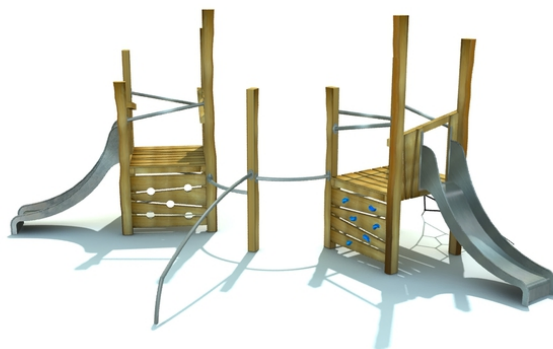

Tovdur 6

Popis herních prvků

2x konstrukce prolézačky, 2x skluzavka, 1x děrovaná lezecká stěna, 1x lezecká stěna s chytý, 1x lanový výlez, 2x kovový výlez, 2x podlážka,...

No. číslo	RR-0345-00
Věková skupina	3 - 14
Rozměry (m)	5,0 x 6,0 x 3,0
Potřebná plocha (m)	7,9 x 9,5
Povrch tlumící náraz (m ²)	46
Max. výška pádu (m)	0,95
Počet uživatelů	10