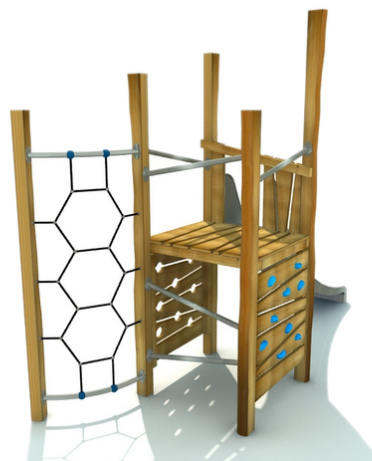

Tovrin 2

Popis herních prvků

konstrukce prolézačky, 1x skluzavka, 1x děrovaná lezecká stěna, 1x lezecká stěna s chyty, 1x podlážka, 1x kovový výlez, 3x kovové zábradlí,...

| | |
|--|-----------------|
| No. číslo | RR-0321-00 |
| Věková skupina | 3 - 14 |
| Rozměry (m) | 1,7 x 4,4 x 3,5 |
| Potřebná plocha (m) | 5,2 x 8,3 |
| Povrch tlumící náraz (m ²) | 28 |
| Max. výška pádu (m) | 2,3 |
| Počet uživatelů | 5 |