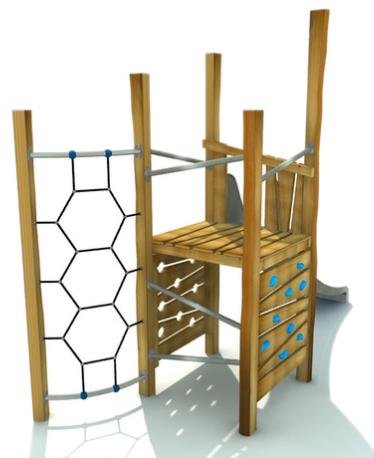

Tovrin 2

Popis herních prvků

konstrukce prolézačky, 1x skluzavka, 1x děrovaná lezecká stěna, 1x lezecká stěna s chyty, 1x podlážka, 1x kovový výlez, 3x kovové zábradlí,...

No. číslo	RR-0321-00
Věková skupina	3 - 14
Rozměry (m)	1,7 x 4,4 x 3,5
Potřebná plocha (m)	5,2 x 8,3
Povrch tlumící náraz (m ²)	28
Max. výška pádu (m)	2,3
Počet uživatelů	5