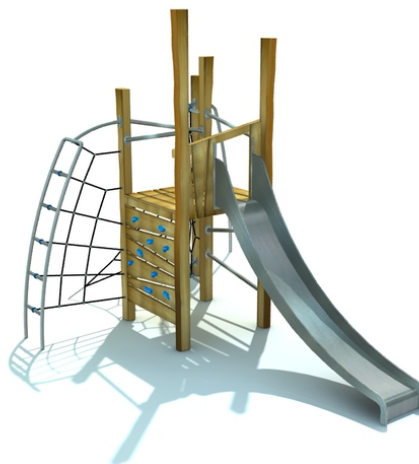

Rob Roy Natura

Tovrin 3

Popis herních prvků

1x konstrukce prolézačky, 1x skluzavka, 1x lezecká stěna s chyty, 1x podlážka, 1x kovový výlez, 1x lanový výlez, 3x kovové zábradlí, 1x zatočená...

No. číslo	RR-0322-00
Věková skupina	3 - 14
Rozměry (m)	3,8 x 5,0 x 3,5
Potřebná plocha (m)	7,3 x 9,0
Povrch tlumící náraz (m²)	38
Max. výška pádu (m)	2,3
Počet uživatelů	7