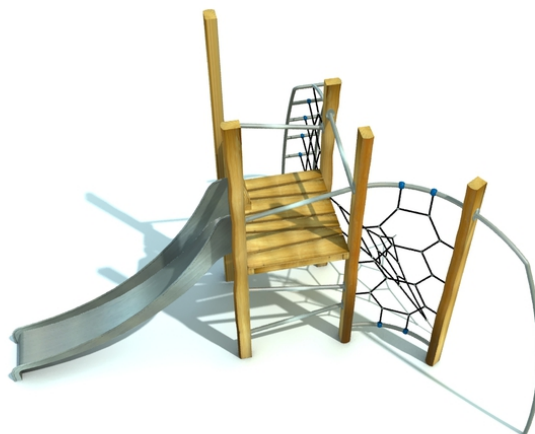

Rob Roy Natura

Tovrin 3

Popis herních prvků

1x konstrukce prolézačky, 1x skluzavka, 1x lezecká stěna s chyty, 1x podlážka, 1x kovový výlez, 1x lanový výlez, 3x kovové zábradlí, 1x zatočená...

No. číslo	RR-0322-00
Věková skupina	3 - 14
Rozměry (m)	3,8 x 5,0 x 3,5
Potřebná plocha (m)	7,3 x 9,0
Povrch tlumící náraz (m²)	38
Max. výška pádu (m)	2,3
Počet uživatelů	7

Vizualizace mají informativní charakter.