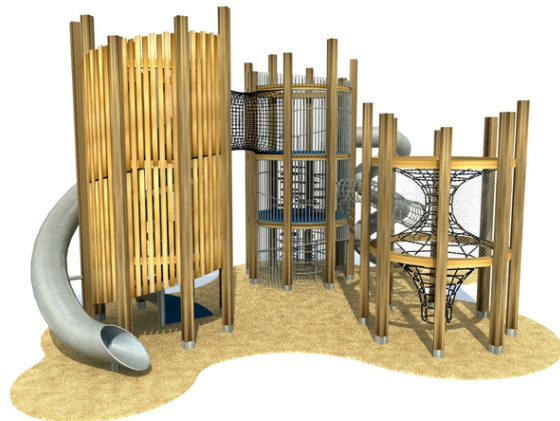

Popis herních prvků

lanová síť tvaru přesýpacích hodin a nálevky, drátový tubus, kruhový žebřík s bezpečnostními mezi podestami, meziúrovňové podlážky,...

No. číslo	XA-15001-00
Věková skupina	3-14
Rozměry (m)	13,8 x 11,00 x 7,75
Potřebná plocha (m)	15,0 x 13,0
Povrch tlumící náraz (m ²)	220
Max. výška pádu (m)	2,4
Počet uživatelů	40