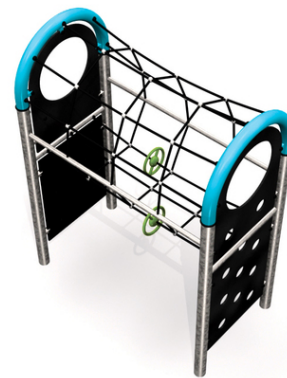

#### Popis herních prvků

lezecká stěna s otvory, lezecká stěna s chyty, lanový tunel, madla "Saturn"

No. číslo	PA-0032-00
Věková skupina	3 - 14
Rozměry (m)	2,1 x 1,1 x 2,7
Potřebná plocha (m)	6,6 x 5,6
Povrch tlumící náraz (m <sup>2</sup> )	32,5
Max. výška pádu (m)	2,7
Počet uživatelů	6