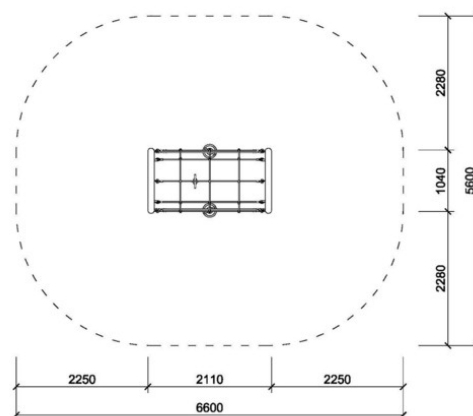

ČSN EN 1176-1 ed.2:2018; ČSN EN 1176-7:2020