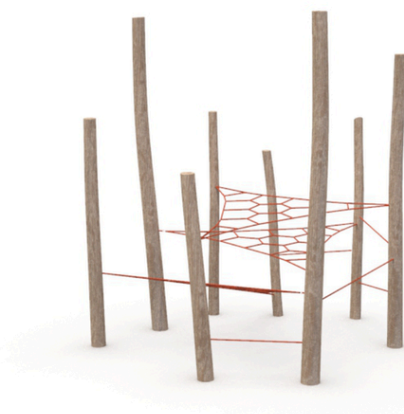

## Woody Doo

### Trintilo

#### Popis herních prvků

8x akátová stojka, 3x nakloněný síťový trojcíp, 4x pochozí horizontální lano

<b>No. číslo</b>	WD-0623-00
<b>Věková skupina</b>	3 - 14
<b>Rozměry (m)</b>	4,0 x 3,1 x 3,5
<b>Potřebná plocha (m)</b>	7,1 x 6,4
<b>Povrch tlumící náraz (m<sup>2</sup>)</b>	34
<b>Max. výška pádu (m)</b>	1,9
<b>Počet uživatelů</b>	9

Vizualizace mají informativní charakter.