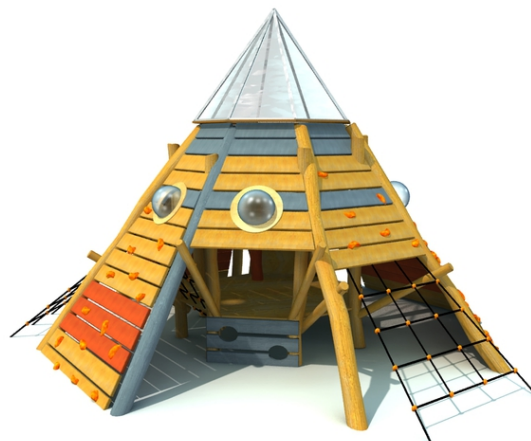

lezecké stěny s děrami, lezecké stěny s chyty, akrylátová vypouklá okna, skryš, lanové sítě, lanové průlezkky

No. číslo	BA-0023-00
Věková skupina	3-14
Rozměry (m)	5,3 x 5,1 x 3,5
Potřebná plocha (m)	8,3 x 8,1
Povrch tlumící náraz (m ²)	52
Max. výška pádu (m)	2,5
Počet uživatelů	20