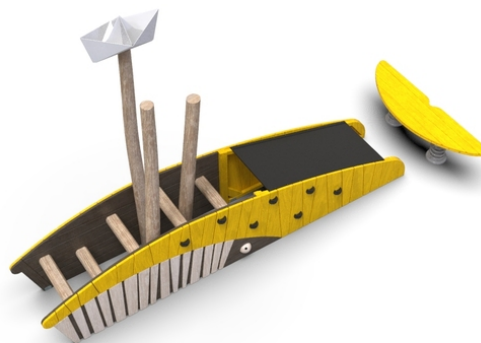

Woody Doo

Vali

Popis herních prvků

2x akátová kulisa velryba, 3x akátová stojka, 1x plechová čepice, 5x horizontální nášlap, 1x pochozí gumový pás, 2x pružina, 1x horizontální...

Vizualizace mají informativní charakter.