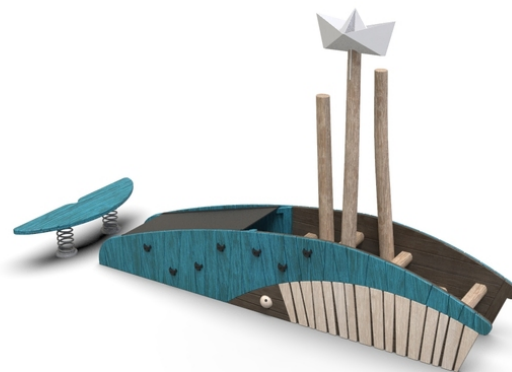

## Woody Doo

### Vali

#### Popis herních prvků

2x akátová kulisa velryba, 3x akátová stojka, 1x plechová čepice, 5x horizontální nášlap, 1x pochozí gumový pás, 2x pružina, 1x horizontální...

Vizualizace mají informativní charakter.