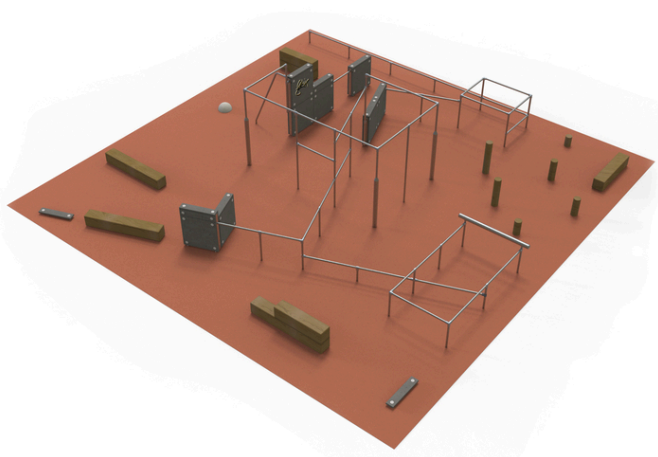

varianta L

Popis herních prvků

8x panel z betonového kompozitu, soustava nízkých a vysokých horizontálních hrazd na kovových stojkách, 1x svislá nakloněná tyč, 1x nízka...

No. číslo	PK-9003-00
Rozměry (m)	12 x 12
Potřebná plocha (m)	13,9 x 14,1
Povrch tlumící náraz (m ²)	144
Max. výška pádu (m)	1,53