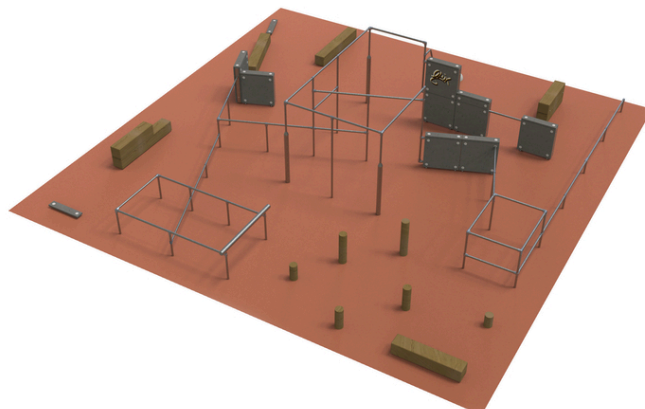

varianta L

Popis herních prvků

8x panel z betonového kompozitu, soustava nízkých a vysokých horizontálních hrazd na kovových stojkách, 1x svislá nakloněná tyč, 1x nízka...

No. číslo	PK-9003-00
Rozměry (m)	12 x 12
Potřebná plocha (m)	13,9 x 14,1
Povrch tlumící náraz (m ²)	144
Max. výška pádu (m)	1,53