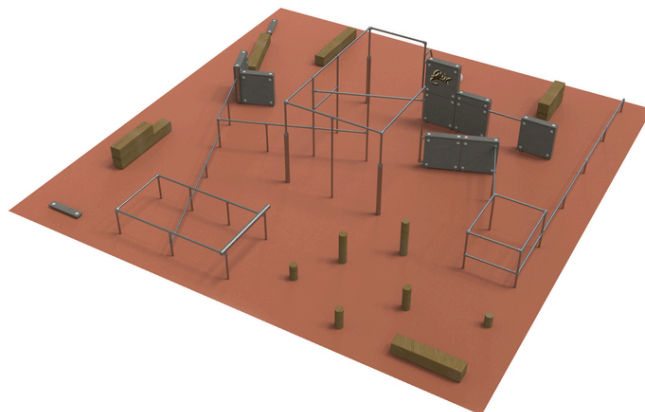

Popis herních prvků

8x panel z betonového kompozitu, soustava nízkých a vysokých horizontálních hrazd na kovových stojkách, 1x svislá nakloněná tyč, 1x nízka...

No. číslo	PK-9003-00
-----------	------------

Rozměry (m)	12 x 12
-------------	---------

Potřebná plocha (m)	13,9 x 14,1
---------------------	-------------

Povrch tlumící náraz (m ²)	144
--	-----

Max. výška pádu (m)	1,53
---------------------	------