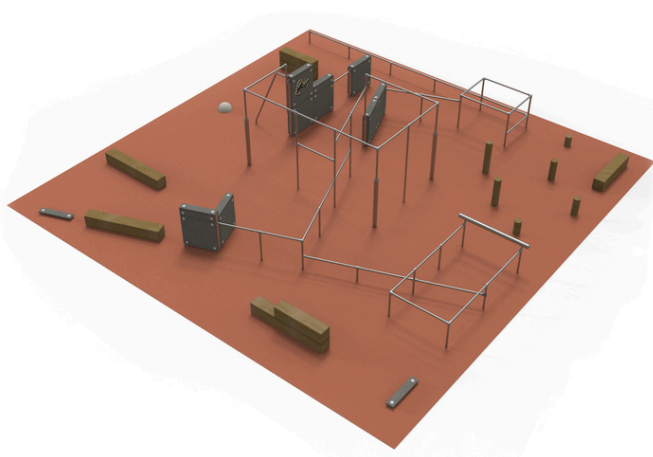

Popis herních prvků

8x panel z betonového kompozitu, soustava nízkých a vysokých horizontálních hrazd na kovových stojkách, 1x svislá nakloněná tyč, 1x nízka...

No. číslo	PK-9003-00
-----------	------------

Rozměry (m)	12 x 12
-------------	---------

Potřebná plocha (m)	13,9 x 14,1
---------------------	-------------

Povrch tlumící náraz (m ²)	144
--	-----

Max. výška pádu (m)	1,53
---------------------	------