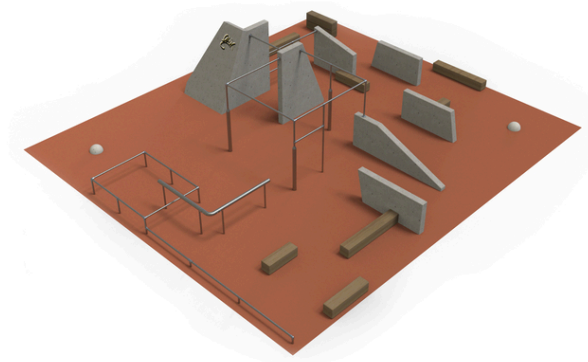

## Flux - parkour varianta L beton

### Popis herních prvků

8x betonový prvek, soustava nízkých a vysokých horizontálních hrazd na kovových stojkách, 1x nízká balanční hrazdová dráha, 2x odrazová...

No. číslo	PK-9005-00
Rozměry (m)	12,8 x 11,5
Potřebná plocha (m)	15,5 x 13,8
Povrch tlumící náraz (m <sup>2</sup> )	146
Max. výška pádu (m)	1,73