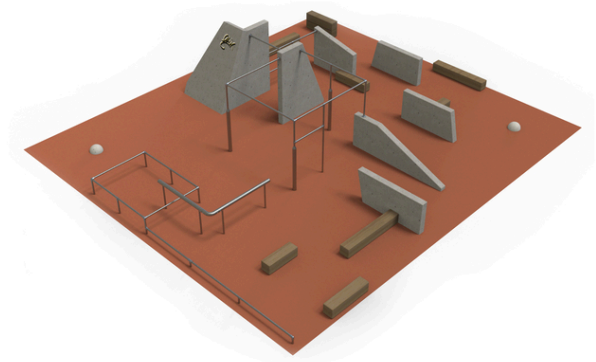

Popis herních prvků

8x betonový prvek, soustava nízkých a vysokých horizontálních hrazd na kovových stojkách, 1x nízká balanční hrazdová dráha, 2x odrazová...

No. číslo	PK-9005-00
Rozměry (m)	12,8 x 11,5
Potřebná plocha (m)	15,5 x 13,8
Povrch tlumící náraz (m ²)	146
Max. výška pádu (m)	1,73