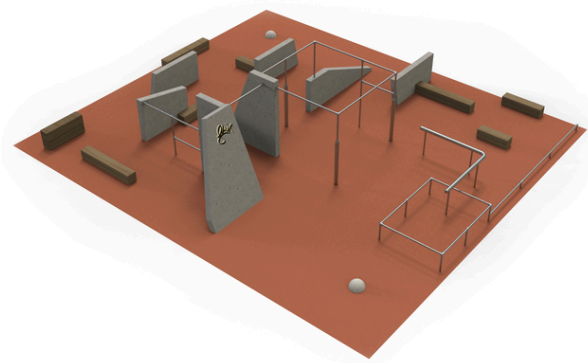

## Flux - parkour varianta L beton

### Popis herních prvků

8x betonový prvek, soustava nízkých a vysokých horizontálních hrazd na kovových stojkách, 1x nízká balanční hrazdová dráha, 2x odrazová...

No. číslo	PK-9005-00
Rozměry (m)	12,8 x 11,5
Potřebná plocha (m)	15,5 x 13,8
Povrch tlumící náraz (m <sup>2</sup> )	146
Max. výška pádu (m)	1,73