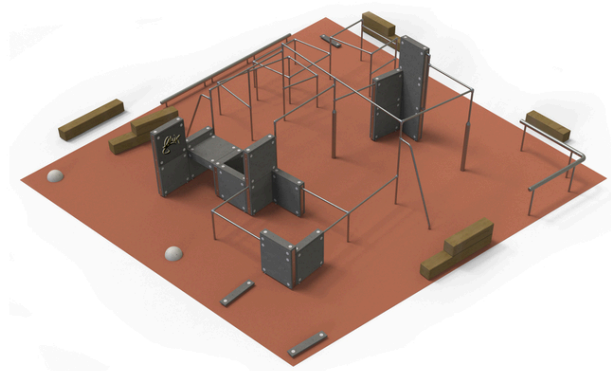

hřiště.cz, s.r.o.
sídlo firmy:
Příkop 838/6
Brno 602 00
www.hriste.cz

kanceláře, korespondence:
Zábrdovická 2
615 00 Brno-Židenice
mobil: +420 777 224 404
e-mail: info@hriste.cz

hřiště.cz

Flux - parkour

varianta M

Popis herních prvků

14x panel z betonového kompozitu, soustava nízkých a vysokých horizontálních hrazd na kovových stojkách, 2x svislá nakloněná tyč, 2x nízké...

No. číslo	PK-9002-00

Rozměry (m)	12,4 x 11,5

Potřebná plocha (m)	14,7 x 13,9

Povrch tlumící náraz (m²)	114

Max. výška pádu (m)	1,87