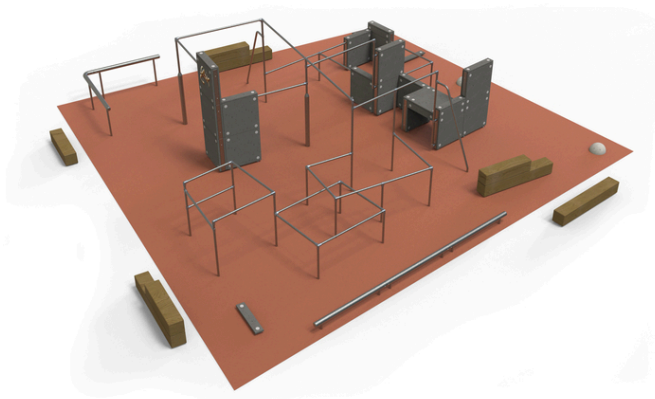

hřiště.cz, s.r.o.
sídlo firmy:
Příkop 838/6
Brno 602 00
www.hriste.cz

kanceláře, korespondence:
Zábrdovická 2
615 00 Brno-Židenice
mobil: +420 777 224 404
e-mail: info@hriste.cz

hřiště.cz

Flux - parkour

varianta M

Popis herních prvků

14x panel z betonového kompozitu, soustava nízkých a vysokých horizontálních hrazd na kovových stojkách, 2x svislá nakloněná tyč, 2x nízké...

No. číslo	PK-9002-00

Rozměry (m)	12,4 x 11,5

Potřebná plocha (m)	14,7 x 13,9

Povrch tlumící náraz (m²)	114

Max. výška pádu (m)	1,87