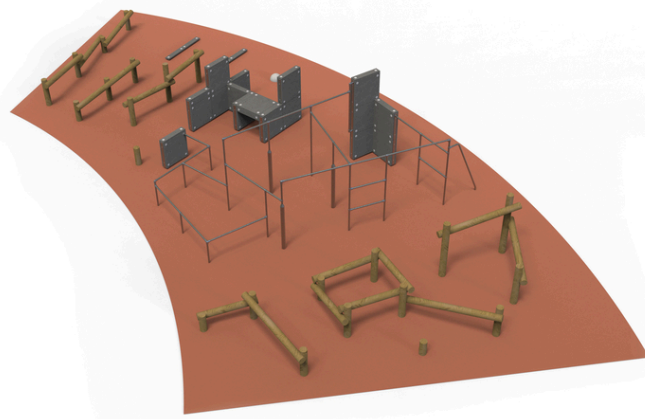

## Flux - parkour

### varianta XL

#### Popis herních prvků

15x panel z betonového kompozitu, soustava nízkých a vysokých horizontálních hrazd na kovových stojkách, 1x svíslá nakloněná tyč, 1x odrazová...

No. číslo	PK-9004-00
Rozměry (m)	23,2 x 11,6
Potřebná plocha (m)	23,2 x 12,3
Povrch tlumící náraz (m <sup>2</sup> )	188
Max. výška pádu (m)	1,87