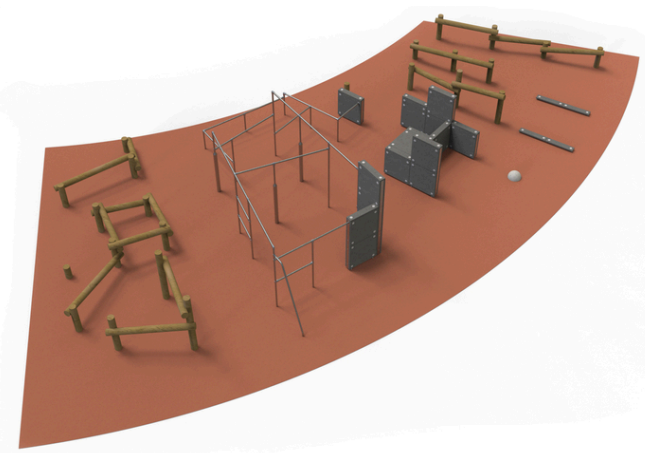

## Flux - parkour

### varianta XL

#### Popis herních prvků

15x panel z betonového kompozitu, soustava nízkých a vysokých horizontálních hrazd na kovových stojkách, 1x svíslá nakloněná tyč, 1x odrazová...

No. číslo	PK-9004-00
Rozměry (m)	23,2 x 11,6
Potřebná plocha (m)	23,2 x 12,3
Povrch tlumící náraz (m <sup>2</sup> )	188
Max. výška pádu (m)	1,87