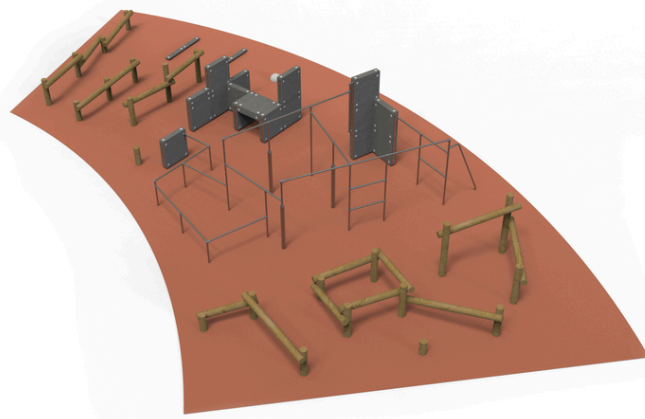

varianta XL

Popis herních prvků

15x panel z betonového kompozitu, soustava nízkých a vysokých horizontálních hrazd na kovových stojkách, 1x svíslá nakloněná tyč, 1x odrazová...

No. číslo	PK-9004-00
Rozměry (m)	23,2 x 11,6
Potřebná plocha (m)	23,2 x 12,3
Povrch tlumící náraz (m ²)	188
Max. výška pádu (m)	1,87