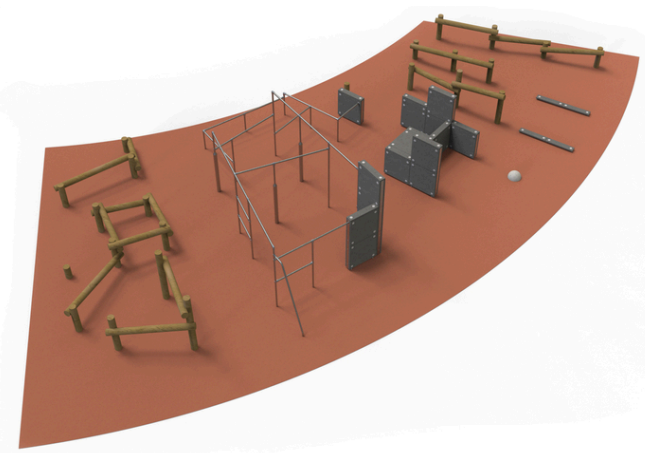

varianta XL

Popis herních prvků

15x panel z betonového kompozitu, soustava nízkých a vysokých horizontálních hrazd na kovových stojkách, 1x svíslá nakloněná tyč, 1x odrazová...

No. číslo	PK-9004-00
Rozměry (m)	23,2 x 11,6
Potřebná plocha (m)	23,2 x 12,3
Povrch tlumící náraz (m ²)	188
Max. výška pádu (m)	1,87