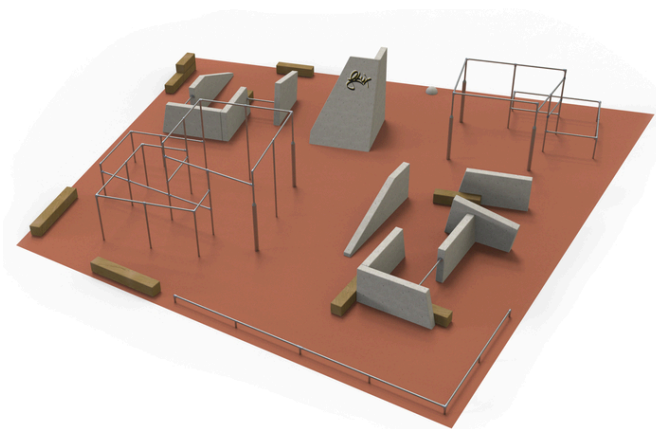

Popis herních prvků

12x betonový prvek, 2x soustava nízkých a vysokých horizontálních hrazd na kovových stojkách, 1x nízká balanční hrazdová dráha, 1x odrazová...

No. číslo	PK-9006-00
Rozměry (m)	16,2 x 15,2
Potřebná plocha (m)	17,5 x 17,7
Povrch tlumící náraz (m ²)	196
Max. výška pádu (m)	1,73