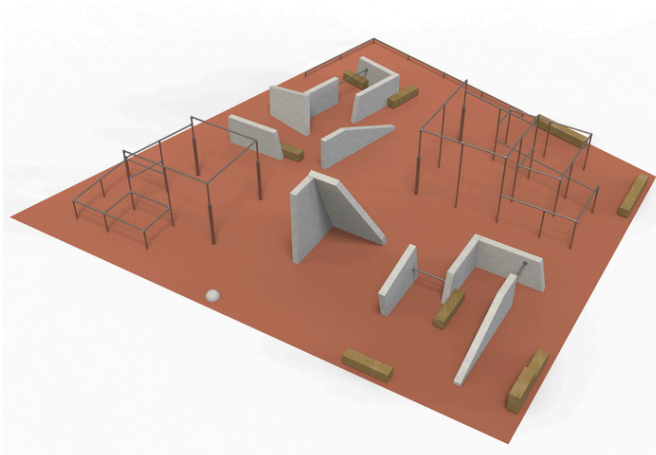

Popis herních prvků

12x betonový prvek, 2x soustava nízkých a vysokých horizontálních hrazd na kovových stojkách, 1x nízká balanční hrazdová dráha, 1x odrazová...

No. číslo	PK-9006-00
Rozměry (m)	16,2 x 15,2
Potřebná plocha (m)	17,5 x 17,7
Povrch tlumící náraz (m ²)	196
Max. výška pádu (m)	1,73