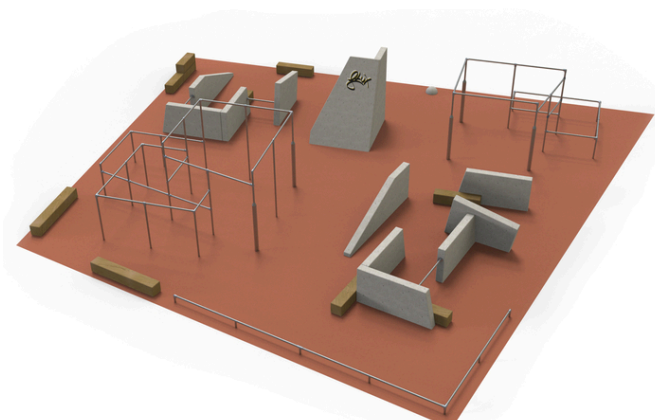

## Flux - parkour varianta XL beton

### Popis herních prvků

12x betonový prvek, 2x soustava nízkých a vysokých horizontálních hrazd na kovových stojkách, 1x nízká balanční hrazdová dráha, 1x odrazová...

No. číslo	PK-9006-00
Rozměry (m)	16,2 x 15,2
Potřebná plocha (m)	17,5 x 17,7
Povrch tlumící náraz (m <sup>2</sup> )	196
Max. výška pádu (m)	1,73