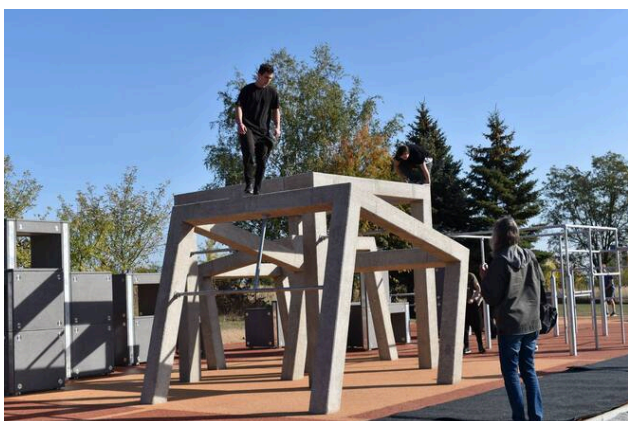

## Flux - parkour varianta XL beton

### Popis herních prvků

12x betonový prvek, 2x soustava nízkých a vysokých horizontálních hrazd na kovových stojkách, 1x nízká balanční hrazdová dráha, 1x odrazová...

No. číslo	PK-9006-00
Rozměry (m)	16,2 x 15,2
Potřebná plocha (m)	17,5 x 17,7
Povrch tlumící náraz (m <sup>2</sup> )	196
Max. výška pádu (m)	1,73