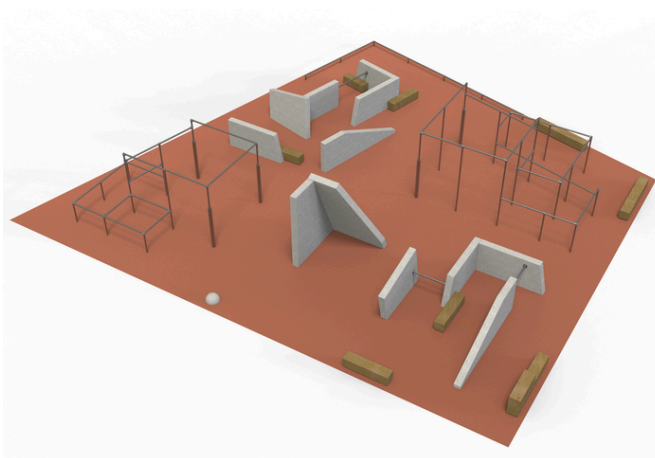

## Flux - parkour varianta XL beton

### Popis herních prvků

12x betonový prvek, 2x soustava nízkých a vysokých horizontálních hrazd na kovových stojkách, 1x nízká balanční hrazdová dráha, 1x odrazová...

No. číslo	PK-9006-00
Rozměry (m)	16,2 x 15,2
Potřebná plocha (m)	17,5 x 17,7
Povrch tlumící náraz (m <sup>2</sup> )	196
Max. výška pádu (m)	1,73