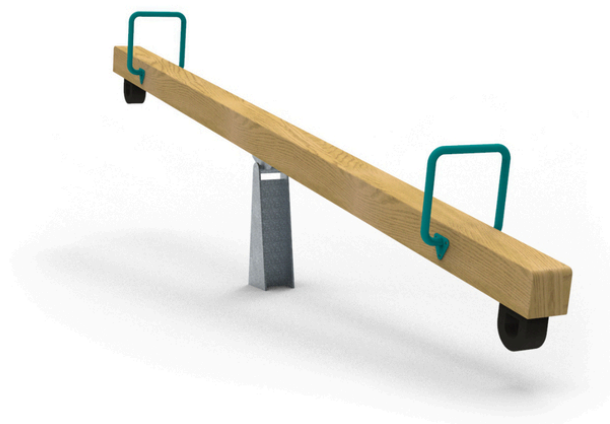

Dikulo

Vektilo

Popis herních prvků

1x konstrukce vahadlové houpačky, 2x sedátko, 2x gumový doraz

No. číslo	DI-0310-00
Věková skupina	3+
Rozměry (m)	4,0x0,3x0,92
Potřebná plocha (m)	6,0x2,2
Povrch tlumící náraz (m²)	12,1
Max. výška pádu (m)	0,92
Počet uživatelů	2

Vizualizace mají informativní charakter.