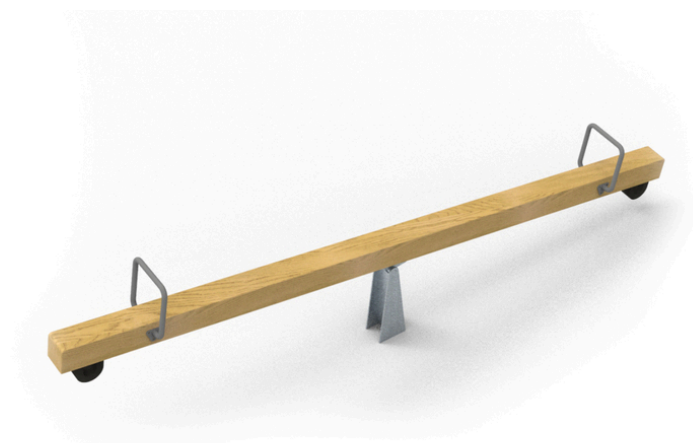

Dikulo

Vektilo

Popis herních prvků

1x konstrukce vahadlové houpačky, 2x sedátko, 2x gumový doraz

No. číslo	DI-0310-00
Věková skupina	3+
Rozměry (m)	4,0x0,3x0,92
Potřebná plocha (m)	6,0x2,2
Povrch tlumící náraz (m²)	12,1
Max. výška pádu (m)	0,92
Počet uživatelů	2