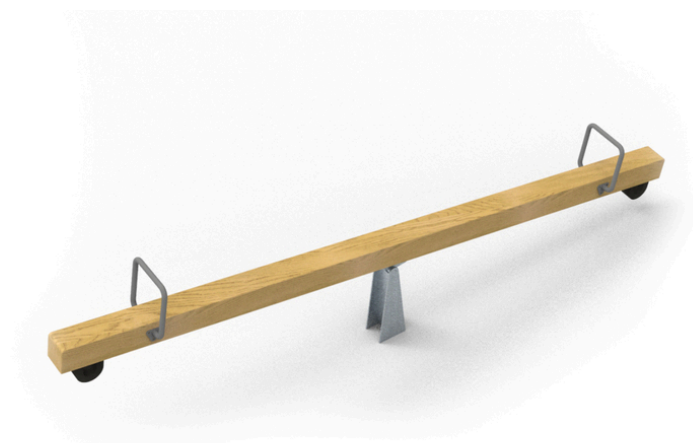

1x konstrukce vahadlové houpačky, 2x sedátko, 2x gumový doraz

No. číslo	DI-0310-00
Věková skupina	3+
Rozměry (m)	4,0x0,3x0,92
Potřebná plocha (m)	6,0x2,2
Povrch tlumící náraz (m ²)	12,1
Max. výška pádu (m)	0,92
Počet uživatelů	2