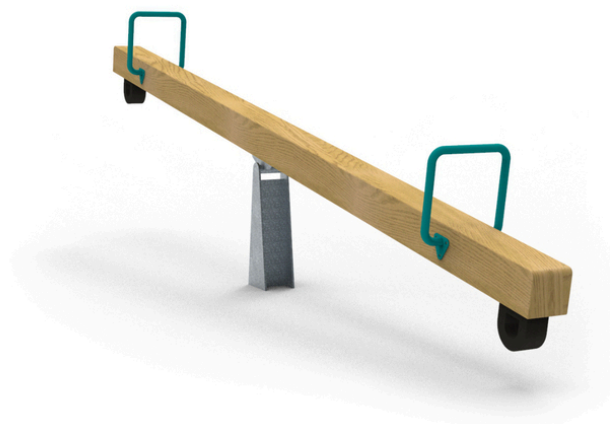

1x konstrukce vahadlové houpačky, 2x sedátko, 2x gumový doraz

No. číslo	DI-0310-00
Věková skupina	3+
Rozměry (m)	4,0x0,3x0,92
Potřebná plocha (m)	6,0x2,2
Povrch tlumící náraz (m ²)	12,1
Max. výška pádu (m)	0,92
Počet uživatelů	2