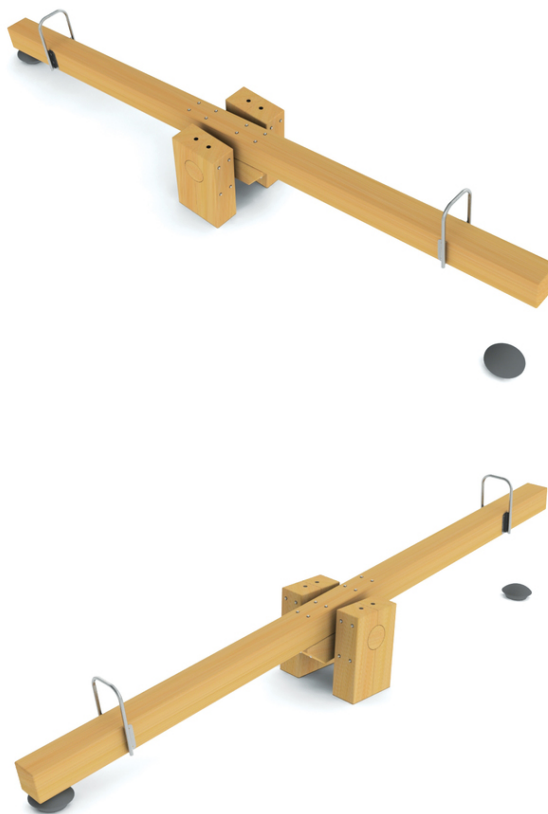

### Popis herních prvků

konstrukce vahadlové houpačky se dvěma sedáky, 2x kovové madlo, 2x gumový doraz

No. číslo	DI-0001-00
Věková skupina	3 - 14
Rozměry (m)	5,0 x 0,75 x 0,95
Potřebná plocha (m)	7,0 x 2,2
Povrch tlumící náraz (m <sup>2</sup> )	15
Max. výška pádu (m)	0,95
Počet uživatelů	2