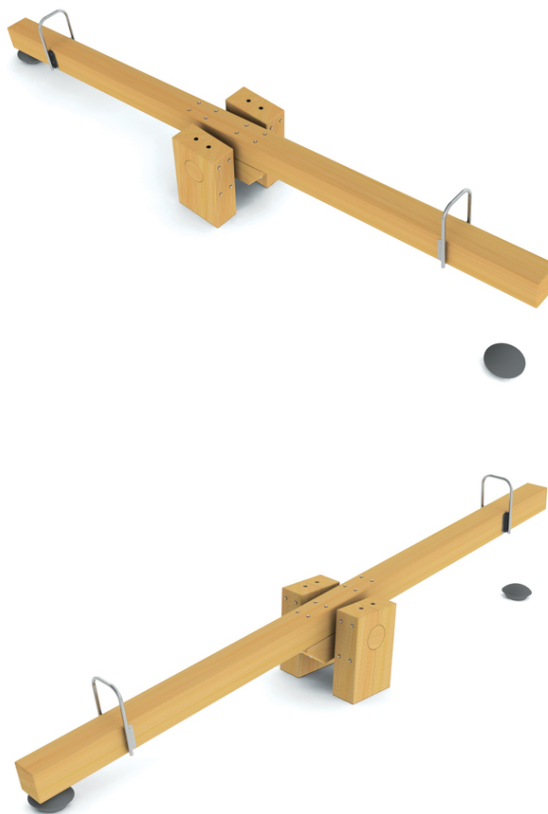

konstrukce vahadlové houpačky se dvěma sedáky, 2x kovové madlo, 2x gumový doraz

No. číslo	DI-0001-00
Věková skupina	3 - 14
Rozměry (m)	5,0 x 0,75 x 0,95
Potřebná plocha (m)	7,0 x 2,2
Povrch tlumící náraz (m ²)	15
Max. výška pádu (m)	0,95
Počet uživatelů	2