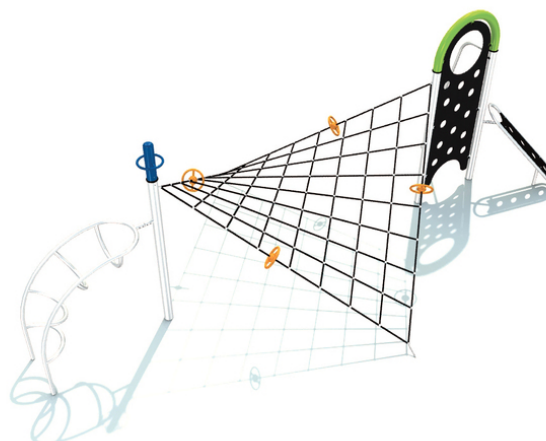

lezecká stěna s otvory, děrová rampa, požární tyč, prohnutý žebřík, vysoké madlo, prohnutá síť, madla "Saturn"

No. číslo	PA-0036-00
Věková skupina	3 - 14
Rozměry (m)	7,5 x 4,6 x 2,7
Potřebná plocha (m)	10,4 x 7,0
Povrch tlumící náraz (m ²)	48,5
Max. výška pádu (m)	2,3
Počet uživatelů	11

Vizualizace mají informativní charakter.