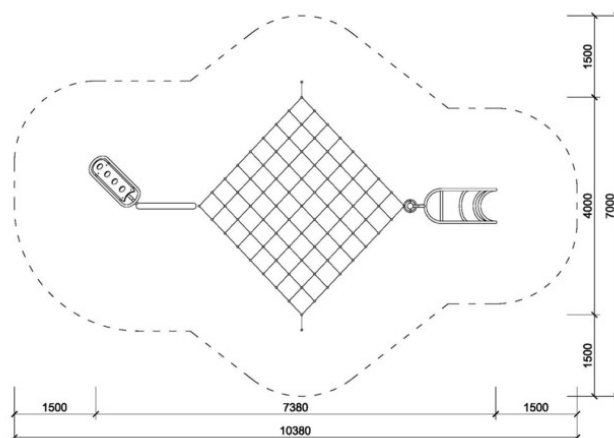

Vizualizace mají informativní charakter.