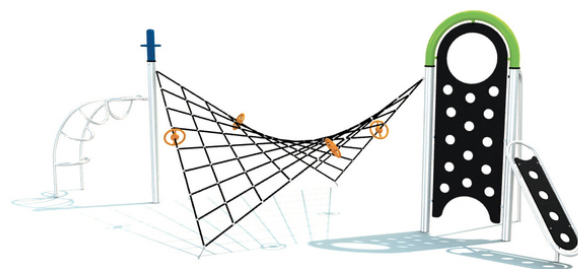

lezecká stěna s otvory, děrová rampa, požární tyč, prohnutý žebřík, vysoké madlo, prohnutá síť, madla "Saturn"

No. číslo	PA-0036-00
Věková skupina	3 - 14
Rozměry (m)	7,5 x 4,6 x 2,7
Potřebná plocha (m)	10,4 x 7,0
Povrch tlumící náraz (m ²)	48,5
Max. výška pádu (m)	2,3
Počet uživatelů	11