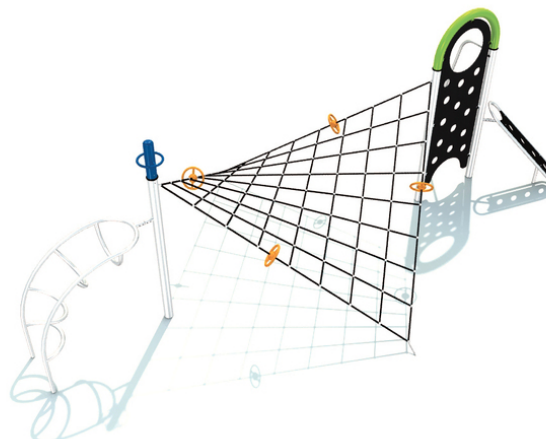

lezecká stěna s otvory, děrová rampa, požární tyč, prohnutý žebřík, vysoké madlo, prohnutá síť, madla "Saturn"

No. číslo	PA-0036-00
Věková skupina	3 - 14
Rozměry (m)	7,5 x 4,6 x 2,7
Potřebná plocha (m)	10,4 x 7,0
Povrch tlumící náraz (m ²)	48,5
Max. výška pádu (m)	2,3
Počet uživatelů	11