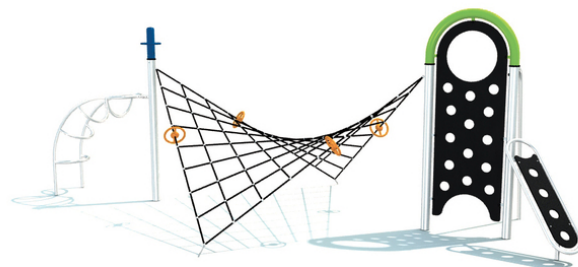

lezecká stěna s otvory, děrová rampa, požární tyč, prohnutý žebřík, vysoké madlo, prohnutá síť, madla "Saturn"

No. číslo	PA-0036-00
Věková skupina	3 - 14
Rozměry (m)	7,5 x 4,6 x 2,7
Potřebná plocha (m)	10,4 x 7,0
Povrch tlumící náraz (m ²)	48,5
Max. výška pádu (m)	2,3
Počet uživatelů	11