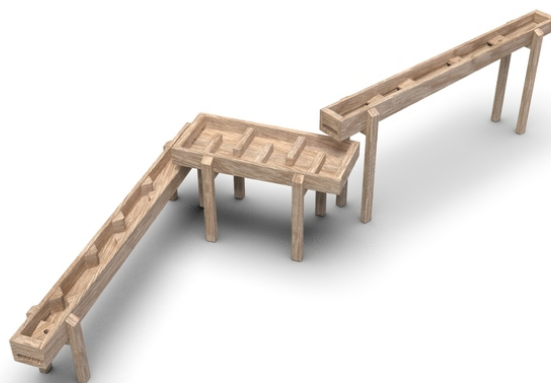

Woody Doo

Vodrin

Popis herních prvků

3x nakloněná vodní dráha s příčkami v různých výškách

No. číslo	WD-0820-00
Věková skupina	3 - 14
Rozměry (m)	4,1 x 1,3 x 0,8
Potřebná plocha (m)	7,1 x 4,3
Povrch tlumící náraz (m²)	23
Max. výška pádu (m)	0,8
Počet uživatelů	6