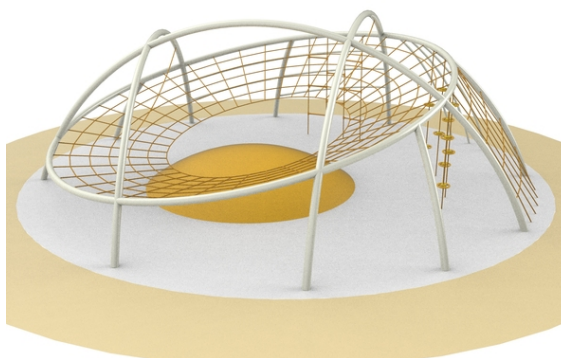

Popis herních prvků

prstencovitá klopená horizontální síť s lanovými podporami rukou, síťový vertikální výlez, žebřinové výlezy, slide a požární tyče,...

No. číslo	XA-2011-01
Věková skupina	3-14
Rozměry (m)	8,6 x 8,6 x 3,0
Potřebná plocha (m)	12,1 x 12,1
Povrch tlumící náraz (m ²)	114
Max. výška pádu (m)	3
Počet uživatelů	39