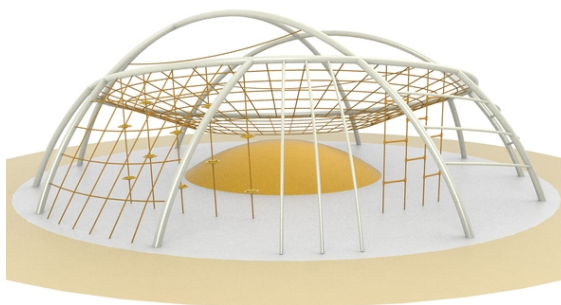

#### Popis herních prvků

prstencovitá klopená horizontální síť s lanovými podporami rukou, síťový vertikální výlez, žebřinové výlezy, slide a požární tyče,...

No. číslo	XA-2011-01
Věková skupina	3-14
Rozměry (m)	8,6 x 8,6 x 3,0
Potřebná plocha (m)	12,1 x 12,1
Povrch tlumící náraz (m <sup>2</sup> )	114
Max. výška pádu (m)	3
Počet uživatelů	39