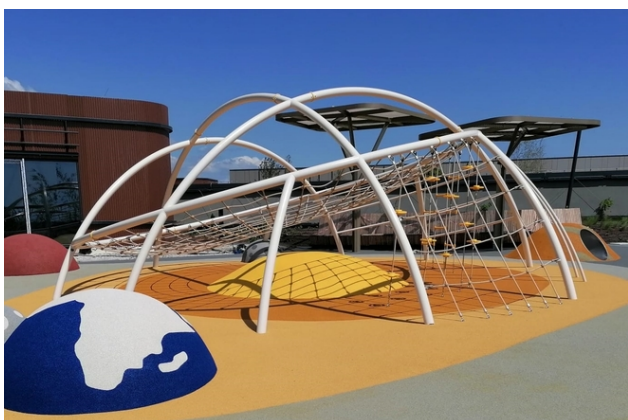

### Volské oko

#### Popis herních prvků

prstencovitá klopená horizontální síť s lanovými podporami rukou, síťový vertikální výlez, žebřinové výlezy, slide a požární tyče,...

No. číslo	XA-2011-01
Věková skupina	3-14
Rozměry (m)	8,6 x 8,6 x 3,0
Potřebná plocha (m)	12,1 x 12,1
Povrch tlumící náraz (m <sup>2</sup> )	114
Max. výška pádu (m)	3
Počet uživatelů	39