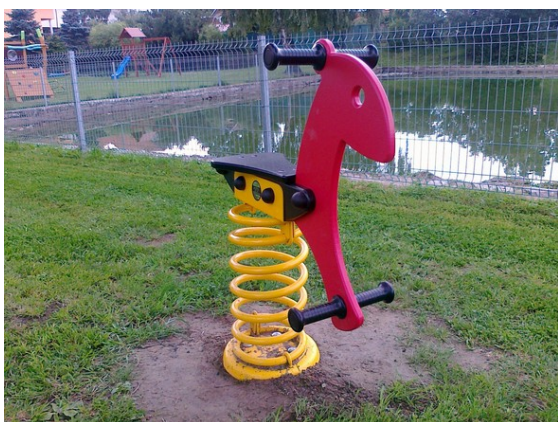

kolébačka pro jednoho uživatele

No. číslo	PE-0039-00
Věková skupina	2-6
Rozměry (m)	0,7 x 0,3 x 0,9
Potřebná plocha (m)	2,7 x 2,3
Povrch tlumící náraz (m ²)	5
Max. výška pádu (m)	do 0,6
Počet uživatelů	1