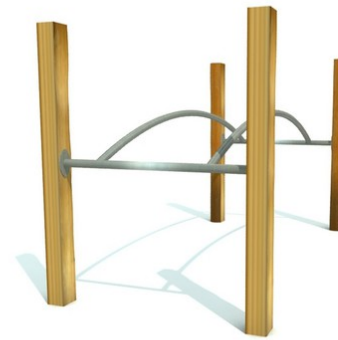

4x acacia stand, 1x bent bar

| | |
|---|-----------------|
| No. number | RR-0440-00 |
| Age group | 3 - 14 |
| Size (m) | 2,5 x 1,2 x 1,5 |
| Required area (m) | 5,4 x 4,1 |
| Fall-absorbing surface (m²) | 20 |
| Max. fall height (m) | 0,95 |
| Number of users | 1 |