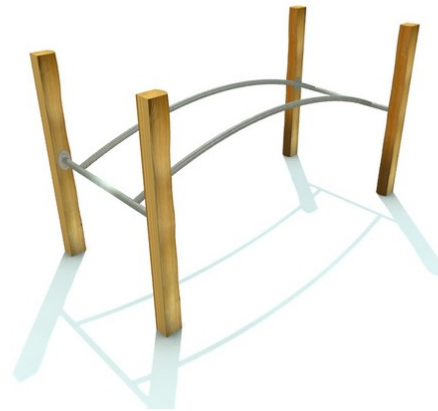

4x acacia stand, 1x bent bar

| | |
|---|-----------------|
| No. number | RR-0440-00 |
| Age group | 3 - 14 |
| Size (m) | 2,5 x 1,2 x 1,5 |
| Required area (m) | 5,4 x 4,1 |
| Fall-absorbing surface (m²) | 20 |
| Max. fall height (m) | 0,95 |
| Number of users | 1 |