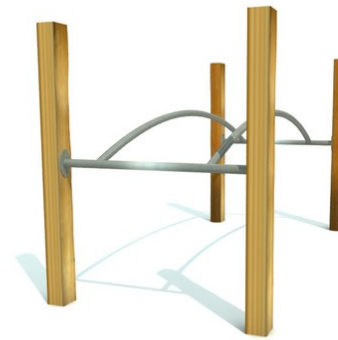

## Rob Roy Natura

#### Description of play elements

4x acacia stand, 1x bent bar

No. number	RR-0440-00
Age group	3 - 14
Size (m)	2,5 x 1,2 x 1,5
Required area (m)	5,4 x 4,1
Fall-absorbing surface (m <sup>2</sup> )	20
Max. fall height (m)	0,95
Number of users	1