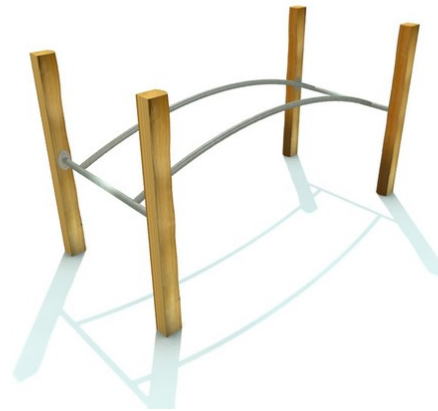

## Rob Roy Natura

#### Description of play elements

4x acacia stand, 1x bent bar

No. number	RR-0440-00
Age group	3 - 14
Size (m)	2,5 x 1,2 x 1,5
Required area (m)	5,4 x 4,1
Fall-absorbing surface (m <sup>2</sup> )	20
Max. fall height (m)	0,95
Number of users	1