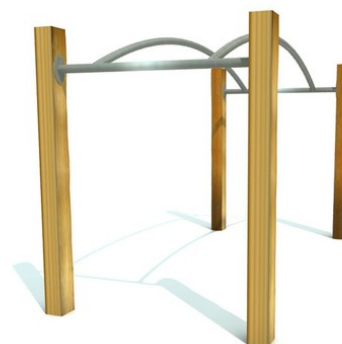

## Rob Roy Natura

#### Description of play elements

4x acacia stand, 1x bent bars

<b>No. number</b>	RR-0441-00
<b>Age group</b>	3 - 14
<b>Size (m)</b>	2,5 x 1,2 x 1,5
<b>Required area (m)</b>	6,4 x 5,1
<b>Fall-absorbing surface (m<sup>2</sup>)</b>	29
<b>Max. fall height (m)</b>	1,5
<b>Number of users</b>	1