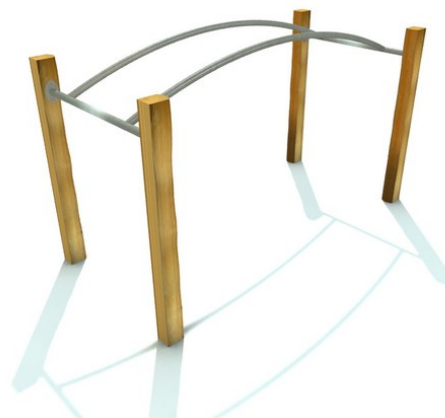

## Rob Roy Natura

### Ark 2

#### Description of play elements

4x acacia stand, 1x bent bars

<b>No. number</b>	RR-0441-00
<b>Age group</b>	3 - 14
<b>Size (m)</b>	2,5 x 1,2 x 1,5
<b>Required area (m)</b>	6,4 x 5,1
<b>Fall-absorbing surface (m<sup>2</sup>)</b>	29
<b>Max. fall height (m)</b>	1,5
<b>Number of users</b>	1