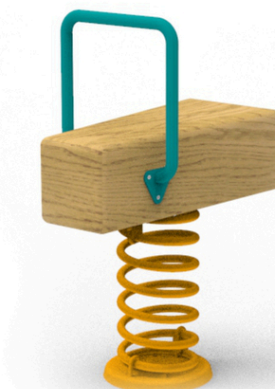

Description of play elements

1x spring, 1x seat, 1x metal handle

No. number	DI-0170-00
Age group	3-14
Size (m)	0,65 x 0,4 x 0,85
Required area (m)	2,7 x 2,4
Fall-absorbing surface (m ²)	5,4
Max. fall height (m)	0,6
Number of users	1