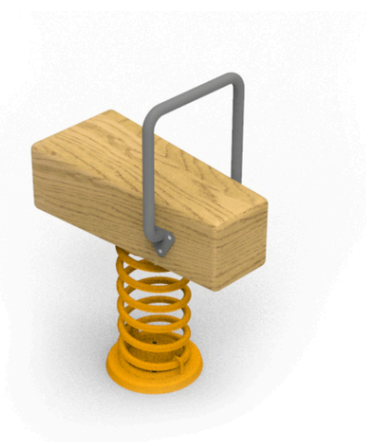

Description of play elements

1x spring, 1x seat, 1x metal handle

No. number	DI-0170-00
Age group	3-14
Size (m)	0,65 x 0,4 x 0,85
Required area (m)	2,7 x 2,4
Fall-absorbing surface (m ²)	5,4
Max. fall height (m)	0,6
Number of users	1