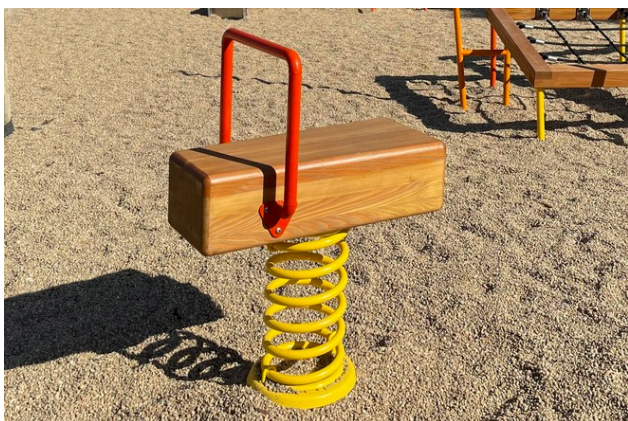

Description of play elements

1x spring, 1x seat, 1x metal handle

No. number	DI-0170-00
Age group	3-14
Size (m)	0,65 x 0,4 x 0,85
Required area (m)	2,7 x 2,4
Fall-absorbing surface (m ²)	5,4
Max. fall height (m)	0,6
Number of users	1