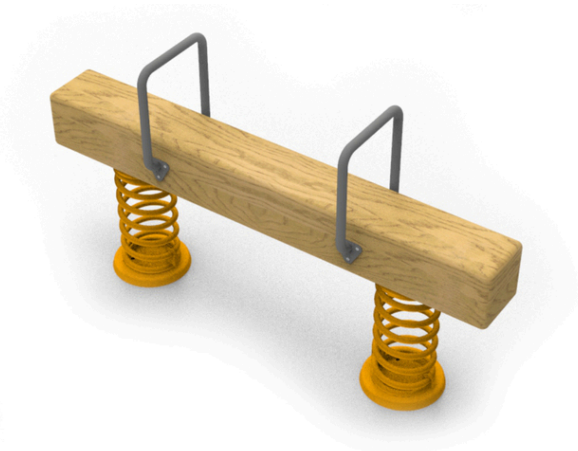

Description of play elements

2x spring, 1x seat, 2x metal handle

No. number	DI-0180-00
Age group	3-14
Size (m)	1,5 x 0,4 x 0,9
Required area (m)	3,5 x 2,2
Fall-absorbing surface (m ²)	7
Max. fall height (m)	0,6
Number of users	2