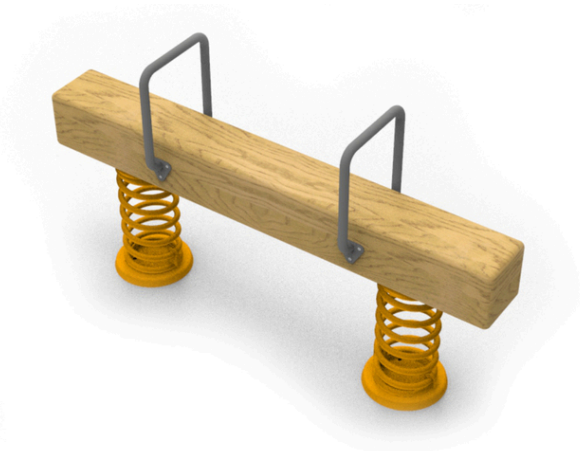

#### Description of play elements

2x spring, 1x seat, 2x metal handle

No. number	DI-0180-00
Age group	3-14
Size (m)	1,5 x 0,4 x 0,9
Required area (m)	3,5 x 2,2
Fall-absorbing surface (m <sup>2</sup> )	7
Max. fall height (m)	0,6
Number of users	2