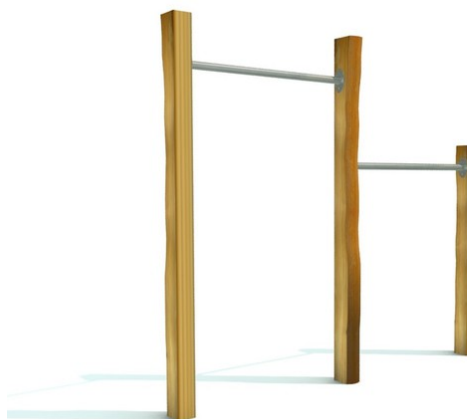

## Rob Roy Natura

### Barul 2

#### Description of play elements

3x acacia stand, 2x trapeze bar

<b>No. number</b>	RR-0481-00
<b>Age group</b>	3 - 14
<b>Size (m)</b>	2,2 x 0,2 x 2,1
<b>Required area (m)</b>	5,6 x 3,6
<b>Fall-absorbing surface (m<sup>2</sup>)</b>	17
<b>Max. fall height (m)</b>	1,8
<b>Number of users</b>	2