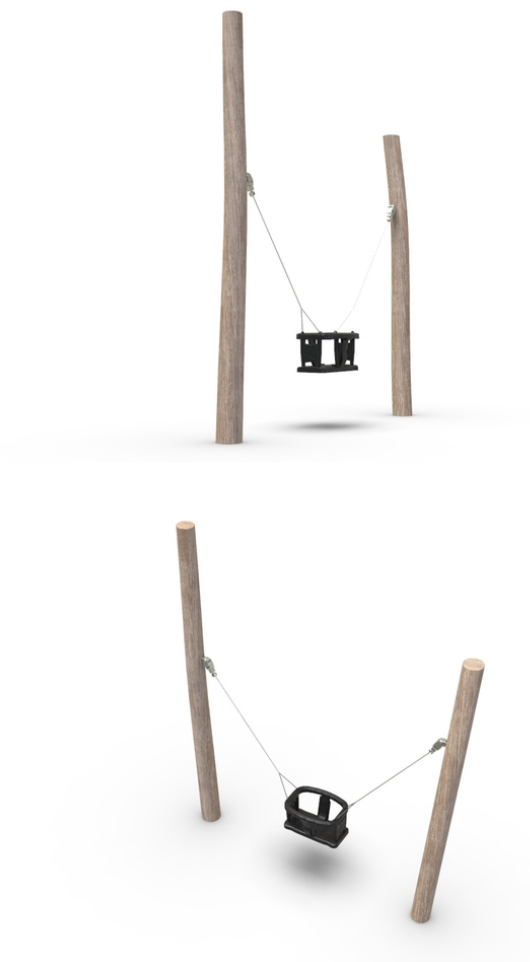

Woody Doo

Batu

Description of play elements

No. number	WD-0432-00
Age group	3 - 14
Size (m)	2,2 x 0,4 x 2,5
Required area (m)	2,4 x 6,5
Fall-absorbing surface (m²)	11,5
Max. fall height (m)	0,95
Number of users	1

The visualisations are informative.